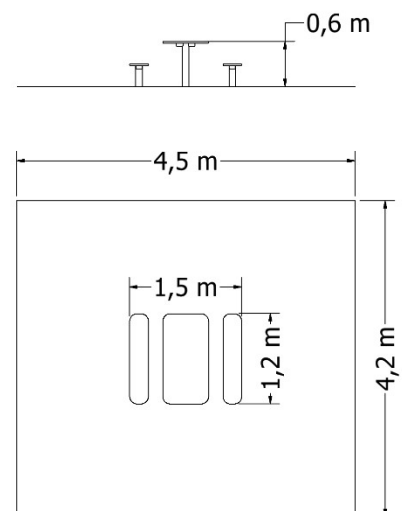

Dětské lavičky se stolkem N-SET-1

Lavičky se stolkem s plastovými (HDPE) sedáky a odkládací částí stolku.

Konstrukce prvku (nosná konstrukce) je vyrobena z oceli ošetřené **zinkovou ochranou - žárovým nástřikem (metalizace)** a následně vypalovanou barvou KOMAXIT v odstínu RAL (na přání zákazníka z nerezové oceli). Konstrukce je ukotvena do betonových patek. **Sedáky a deska stolu jsou vyrobeny z vysoce odolného polyetylenu – vysokotlakého plastu HDPE, který je UV stabilní, stálobarevný, nelámaný** – nehrozí poranění ostrými úlomky, odolává povětrnostním vlivům. **Uchycení pro spojovací materiál je ukryto v dutinách konstrukce**, tím je docíleno velmi pevného spojení a zvýšené stability sestavy. Spojovací materiál je pozinkovaný nebo nerezový.

Technické údaje

Kód:	N-SET-1
Věkové určení:	0+
Max. počet uživatelů:	8
Rozměr sestavy:	1,5 x 1,2 x 0,6 m
Ochranná zóna:	4,5 x 4,2 m
Výška pádu:	0,6 m
Norma:	ČSN EN 1176-1 ed.2+A1:2024

Dopadový povrch musí odpovídat požadavkům ČSN EN 1176-1 ed.2+A1:2024.