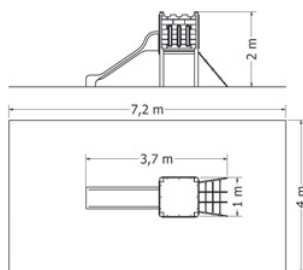

MULTIFUNKČNÍ HERNÍ SESTAVY

MULTIFUNKČNÍ HERNÍ SESTAVA HRAD NU-1-6HRM **NOVINKA**

Kód	NU-1-6HRM
Výška pádu	1 m
Cena	59 800,- Kč
Montáž	10 450,- Kč