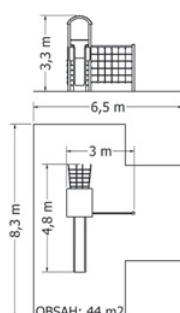

MULTIFUNKČNÍ HERNÍ SESTAVA NU-1-38V

Kód	NU-1-38V
Výška pádu	1,5 m
Cena	85 030,- Kč
Montáž	11 550,- Kč