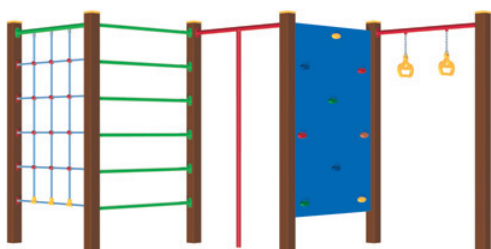

ŠPLHACÍ SESTAVA NSS-2

Celokovová šplhací sestava se sítí, výlezovými tyčemi, šplhací tyčí, oboustrannou lezeckou stěnou s horolezeckými chytý a závěsnými kruhy.

Kód	NSS-2
Výška pádu	2 m
Cena	47 740,- Kč
Montáž	9 350,- Kč