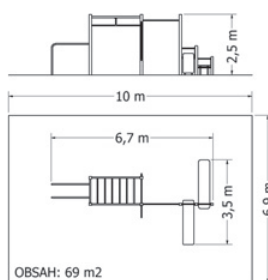

WORKOUTOVÁ SESTAVA MOSW-516

Celokovová workoutová sestava - rovná lavice - 1x, šikmá lavice - 1x, hrazda - 1x, žebřiny - 1x, tyčový přelaz - 1x, bradla - 1x. Workoutové sestavy jsou variabilní.

Kód	MOSW-516
Cena	91 630,- Kč
Montáž	23 320,- Kč

WORKOUTOVÁ SESTAVA MOSW-1040