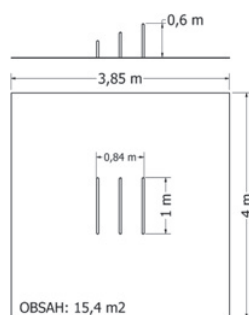

STALKY MOSW-019

Stalky

Kód	MOSW-019
Cena	8 250,- Kč
Montáž	4 400,- Kč