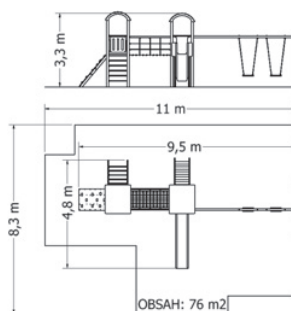

Kód	NU-3-25M
Výška pádu	1 m
Cena	149 050,- Kč
Kód	NU-3-25V
Výška pádu	1,5 m
Cena	163 020,- Kč
Montáž	24 200,- Kč