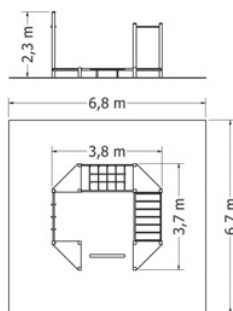

STEZKA DOVEDNOSTI LL-440-1

Celokovová stezka dovednosti s ručkovacími tyčemi, kladinou, lezeckou sítí, nástupišťemi, madly a lanem.

Kód	LL-440-1
Výška pádu	1 m
Cena	61 820,- Kč
Montáž	20 350,- Kč