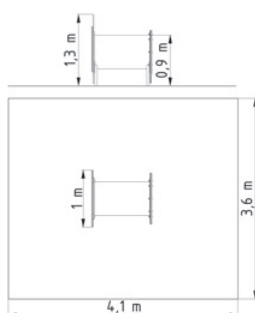

PRŮLEZKA PR-002H2 **NOVINKA**

Celokovová průlezka - Hroch.

Kód	PR-002H2
Výška pádu	1 m
Cena	27 400,- Kč
Montáž	3 300,- Kč