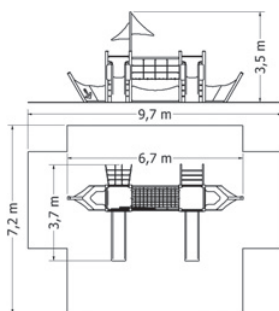

MULTIFUNKČNÍ HERNÍ SESTAVA LOĎ NU-3-31M

Kód	NU-3-31M
Výška pádu	1 m
Cena	180 620,- Kč
Montáž	31 350,- Kč