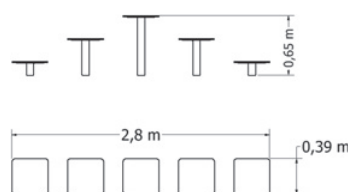

Překážka pro psy - schody (stupně).

Kód **AG-SH-SCHODY**

Cena **12 298,- Kč**

Montáž **3 300,- Kč**