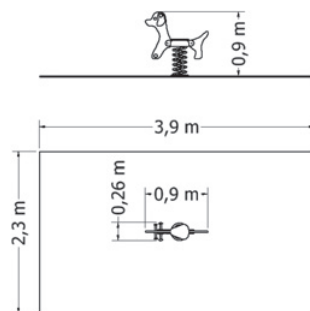

HOUPADLO NA PRUŽINĚ NHP-1-01M

Houpadlo na pružině
jednomístné, Pes (modrý).

Kód	NHP-1-01M
Výška pádu	1 m
Cena	9 460,- Kč
Montáž	1 650,- Kč