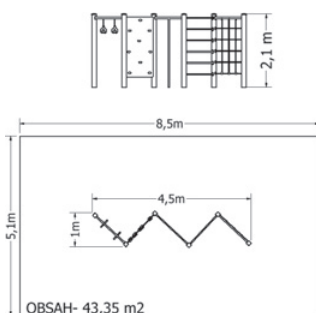

ŠPLHACÍ SESTAVA NSS-2

Celokovová šplhací sestava se sítí, výlezovými tyčemi, šplhací tyčí, oboustrannou lezeckou stěnou s horolezeckými chytý a závěsnými kruhy.

Kód	NSS-2
Výška pádu	2 m
Cena	47 740,- Kč
Montáž	9 350,- Kč