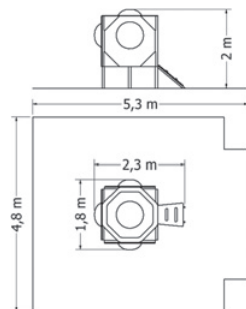

HERNÍ SESTAVA MOD-010M6

Celokovová herní sestava s plastovou šikmou lezeckou stěnou se špalíky a lavičkou.

Kód	MOD-010M6
Výška pádu	0,6 m
Cena	76 780,- Kč
Montáž	12 100,- Kč