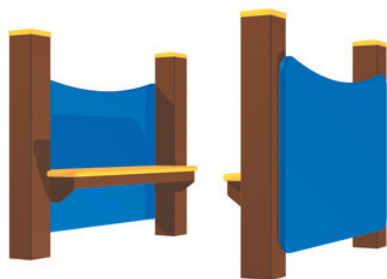

VAGÓNEK NVG-01

Celokový vagónek se sedáky.

Kód	NVG-01
Výška pádu	0,4 m
Cena	15 840,- Kč
Montáž	2 750,- Kč