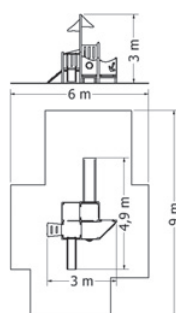

HERNÍ SESTAVA NU-4-202M6

Celokovová herní sestava se dvěma skluzavkami, kolmou lezeckou stěnou se špalíky a kolmou lezeckou stěnou s otvory k výlezu.

Kód	NU-4-202M6
Výška pádu	1 m
Cena	123 904,- Kč
Montáž	19 250,- Kč