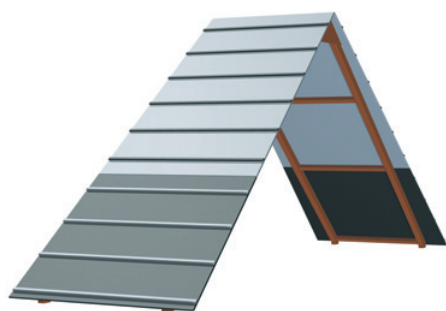

ŠIKMÁ STĚNA AG-A-MEDIUM SMALL 170

Překážka pro psy - šikmá stěna.

Kód	AG-A-MEDIUM SMALL 170
Cena	26 741,- Kč
Montáž	3 850,- Kč

HOUPAČKA AG-H

Překážka pro psy - houpačka.

Kód	AG-H
Cena	12 298,- Kč
Montáž	2 200,- Kč