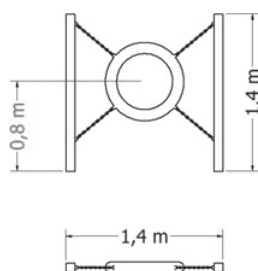

PROSKOKOVÝ KRUH AG-KRUH-LARGE-80

Překážka pro psy - proskokový kruh.

Kód	AG-KRUH-LARGE-80
Cena	9 240,- Kč
Montáž	4 400,- Kč