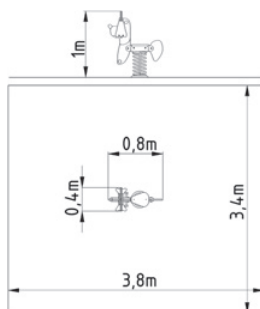

HOUPADLO NA PRUŽINĚ NHP-3-02Z

Houpadlo na pružině
trojmístné, Trojlístek (žlutý).

Kód	NHP-3-02Z
Výška pádu	1 m
Cena	11 220,- Kč
Montáž	1 650,- Kč

HOUPADLA NA PRUŽINĚ

HOUPADLO NA PRUŽINĚ NHP-1-4F **NOVINKA**