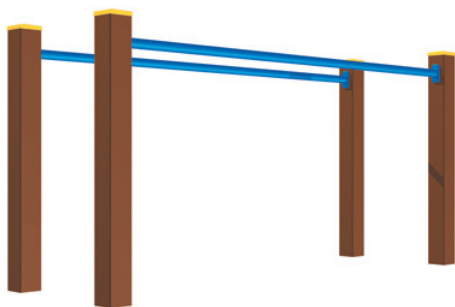

Kód	NHR-3M
Výška pádu	1 m
Cena	12 100,- Kč
Montáž	4 180,- Kč

TROJHRAZDA NHR-3V

Celokovová trojhrazda.

Kód	NHR-3V
Výška pádu	2 m
Cena	14 300,- Kč
Montáž	4 180,- Kč

KLADINA NKL

Celokovová kladina.

Kód	NKL
Výška pádu	0,5 m
Cena	5 280,- Kč
Montáž	1 320,- Kč

BRADLA NB

Celokovová bradla.

Kód	NB
Výška pádu	1 m 
Cena	10 340,- Kč
Montáž	4 620,- Kč

PRŮLEZKY

Průlezkky jsou zvýrazňujícím prvkem na každém dětském hřišti. Dají se různě kombinovat. Dětem slouží k prolézání a zároveň k lepší orientaci v uzavřeném prostoru.