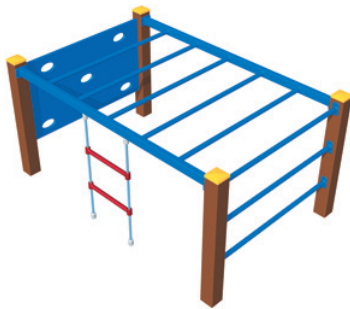

ŠPLHACÍ SESTAVA NSS-M126

Celokovová šplhací sestava s výlezovými tyčemi, tyčovým přelezem, lezeckou stěnou s otvory a lanovým žebříkem.

Kód	NSS-M126
Výška pádu	1 m
Cena	23 760,- Kč
Montáž	5 500,- Kč