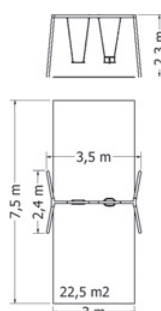

ŘETĚZOVÉ HOUPAČKY

ŘETĚZOVÁ DVOJHOUPAČKA NH-2M-SB

Celokovová řetězová dvojhoupáčka se sedákem Baby.

Kód	NH-2M-SB
Výška pádu	1 m
Cena	23 650,- Kč
Montáž	6 500,- Kč

ŘETĚZOVÁ DVOJHOUPAČKA NH-2V-SB

Celokovová řetězová dvojhoupáčka se sedákem Baby.