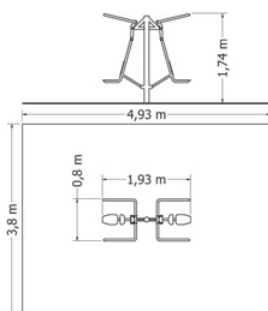

VENKOVNÍ POSILOVACÍ STROJ ZDVIHACÍ ZAŘÍZENÍ .....

Venkovní posilovací stroj.

Kód	VPS-ZZ
Cena	34 650,- Kč
Montáž	4 730,- Kč