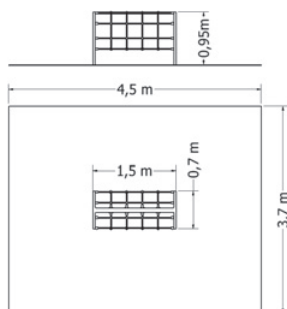

PRŮLEZKA PR-001C

Celokovová průlezka lanová červená.

Kód	PR-001C
Výška pádu	1 m
Cena	18 040,- Kč
Montáž	3 300,- Kč