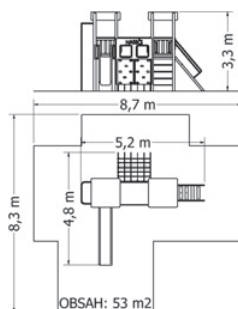

MULTIFUNKČNÍ HERNÍ SESTAVA NU-3-33HS

Kód	NU-3-33HS
Výška pádu	1,5 m
Cena	159 500,- Kč
Montáž	24 200,- Kč