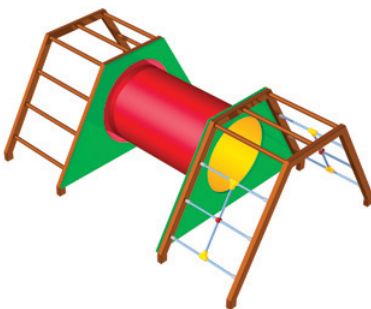

ŠPLHACÍ SESTAVA NSS-M203A **NOVINKA**

Celokovová šplhací sestava s výlezovými tyčemi, tyčovým přelezem, lezeckými sítěmi a tunelem.

Kód	NSS-M203A
Výška pádu	1 m
Cena	46 800,- Kč
Montáž	8 800,- Kč