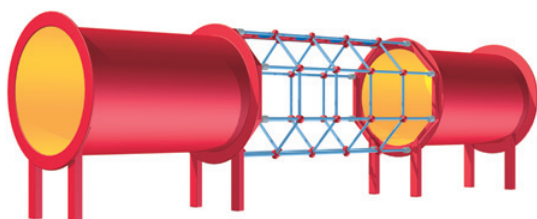

PRŮLEZKA PR-302

Celokovová průlezka s lanovým tunelem a dvěma laminátovými tunely.

Kód	PR-302
Výška pádu	1 m
Cena	35 640,- Kč
Montáž	9 350,- Kč