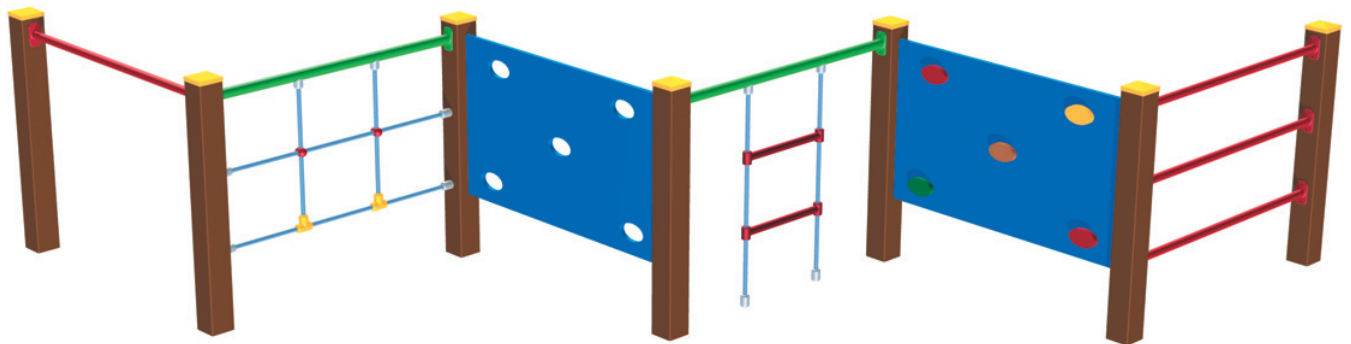

ŠPLHACÍ SESTAVA NSS-M060

Celokovová šplhací sestava s hrazdou, lezeckou sítí, lezeckou stěnou s otvory, lanovým žebříkem, lezeckou stěnou s horolezeckými chytami a výlezovými tyčemi.

Kód	NSS-M060
Výška pádu	1 m
Cena	24 640,- Kč
Montáž	8 360,- Kč