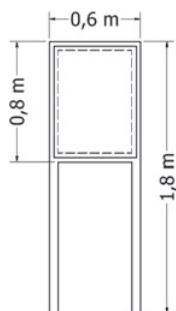

INFORMAČNÍ TABULE S PROVOZNÍM ŘÁDEM N-IT