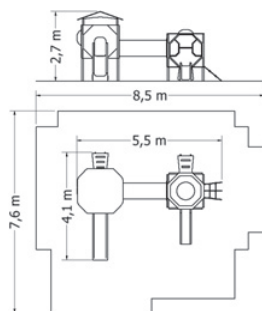

HERNÍ SESTAVY MOD

HERNÍ SESTAVA MOD-201M6