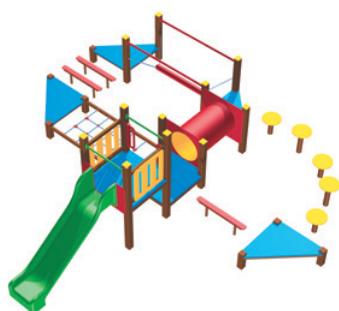

STEZKA DOVEDNOSTI LL-520-2

Celokovový lanový prvek s věžičkou se skluzavkou, lanovou lávkou, prolézacím tunelem, stepy - 5x, kladinou - 3x, sítí a podestami.

Kód	LL-520-2
Výška pádu	1 m
Cena	170 390,- Kč
Montáž	35 200,- Kč