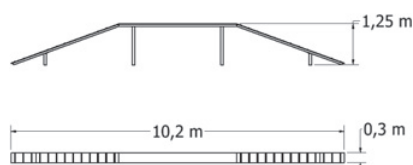

KLADINA AG-KL

Překážka pro psy - kladina.

Kód	AG-KL
Cena	30 316,- Kč
Montáž	3 960,- Kč