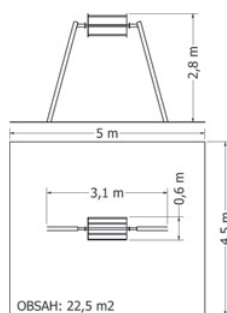

WORKOUT EXTREME MOSW-E-13 **NOVINKA**

WORKOUT EXTREME

Kód	MOSW-E-13
Cena	36 000,- Kč
Montáž	8 000,- Kč