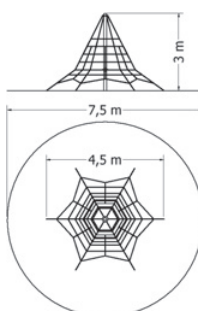

LANOVÁ PYRAMIDA LPY-300-6L

Lanová pyramida se 6-ti napínacími zámky.

Kód	LPY-300-6L
Výška pádu	1 m
Cena	42 240,- Kč
Montáž	14 850,- Kč