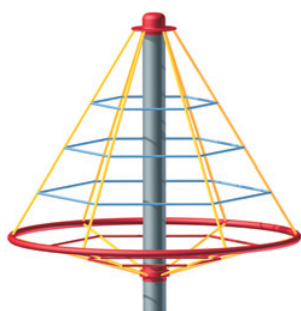

LANOVÝ KOLOTOČ LPY-200T-6

Lanový kolotoč s kruhem.

Kód	LPY-200T-6
Výška pádu	1 m
Cena	35 860,- Kč
Montáž	7 700,- Kč