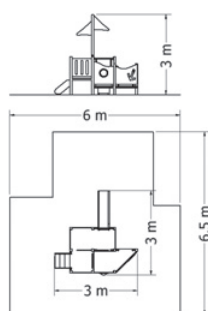

HERNÍ SESTAVA NU-4-200M6

Celokovová herní sestava se skluzavkou, nášlapným výlezem a kolmou lezeckou stěnou s otvory k výlezu.

Kód	NU-4-200M6
Výška pádu	0,6 m
Cena	116 402,- Kč
Montáž	18 150,- Kč