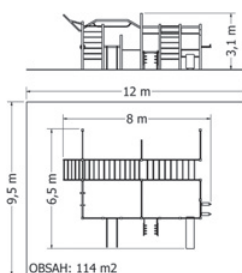

Celokovová workoutová sestava - hrazda - 4x, podvěšená hrazda - 3x, bradla - 1x, kruhy - 1x, klíky - 4 stupně - 1x, žebřiny - 2x, šikmý tyčový výlez - 1x, tyčový přelaz rovný - 1x, tyčový přelaz stupňovitý - 1x, šplhací tyč - 1x, šplhací lano - 1x, šikmá lavice - 1x, posilování břišních svalů - 1x

Kód	MOSW-1040
Cena	251 460,- Kč
Montáž	62 370,- Kč