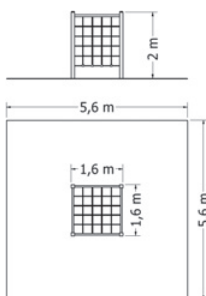

ŠPLHACÍ SESTAVA NSS-82-1

Celokovová šplhací sestava s kolmou lezeckou sítí, dvěma síťovými pavouky a přemostěním se sítí.

Kód	NSS-82-1
Výška pádu	2 m
Cena	60 500,- Kč
Montáž	5 720,- Kč