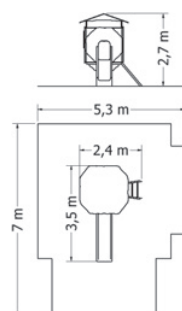

HERNÍ SESTAVA MOD-1040M

Celokovová herní sestava „Strom“ se skluzavkou, tyčovým výlezem, okýnkem a stříškou.

Kód	MOD-1040M
Výška pádu	1 m
Cena	94 930,- Kč
Montáž	15 400,- Kč