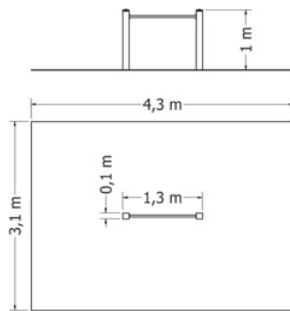

HRAZDY, BRADLA, KLADINY

Hrazdy, bradla a kladiny jsou vhodným doplňkem na dětská hřiště. Nabízíme různé typy a výšky hrazd i bez nutnosti dopadové plochy.

HRAZDA NHR-1M

Celokovová hrazda.

Kód	NHR-1M
Výška pádu	1 m
Cena	4 950,- Kč
Montáž	2 035,- Kč