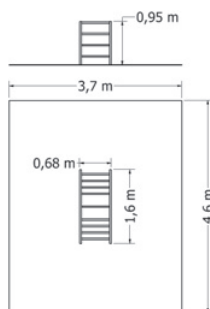

ŠPLHACÍ SESTAVY

ŠPLHACÍ SESTAVA NSS-M101A **NOVINKA**

Celokovová šplhací sestava s výlezovými tyčemi.

Kód	NSS-M101A
Výška pádu	1 m
Cena	14 800,- Kč
Montáž	4 200,- Kč