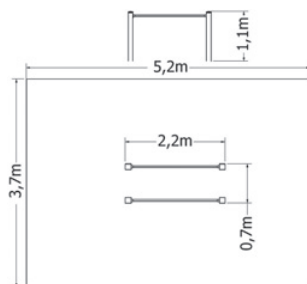

BRADLA NB

Celokovová bradla.

Kód	NB
Výška pádu	1 m
Cena	10 340,- Kč
Montáž	4 620,- Kč