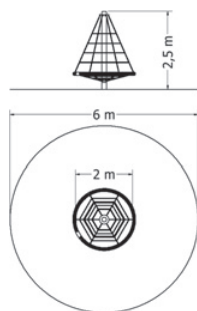

LANOVÉ KOLOTOČE

LANOVÝ KOLOTOČ LPY-250T-6PL