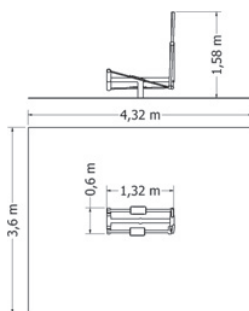

VENKOVNÍ POSILOVACÍ STROJ ORBITREK .....

Venkovní posilovací stroj.

Kód	VPS-O
Cena	24 750,- Kč
Montáž	4 510,- Kč