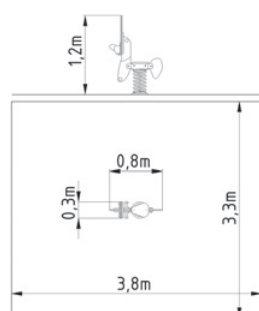

HOUPADLO NA PRUŽINĚ NHP-1-4P **NOVINKA**

Houpadlo na pružině
jednomístné, Pinda

Kód	NHP-1-4P
Výška pádu	1 m
Cena	14 400,- Kč
Montáž	1 650,- Kč