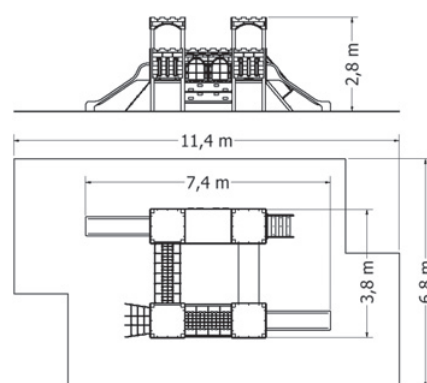

MULTIFUNKČNÍ HERNÍ SESTAVA HRAD NU-4-23HRV

NOVINKA

Kód	NU-4-23HRV
Výška pádu	1,5 m
Cena	220 400,- Kč
Montáž	34 250,- Kč

MULTIFUNKČNÍ HERNÍ SESTAVA HRAD NU-4-44HRM

NOVINKA

Kód	NU-4-44HRM
Výška pádu	1 m
Cena	278 600,- Kč
Montáž	43 450,- Kč