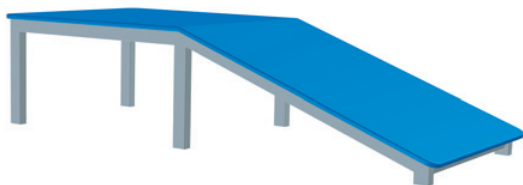

NÁSTUPIŠTĚ K LANOVÉ DRÁZE LD-N