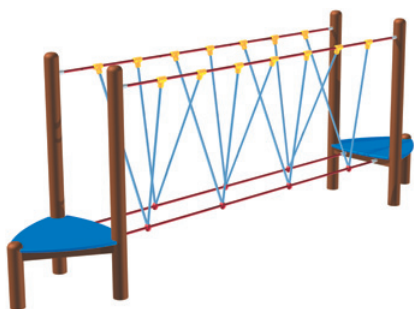

LANOVÉ PRVKY

LANOVÁ LÁVKA LL-8

Celokovová lanová lávka s plastovým nástupišťem - překračování B.

Kód	LL-8
Výška pádu	1 m
Cena	28 050,- Kč
Montáž	10 450,- Kč