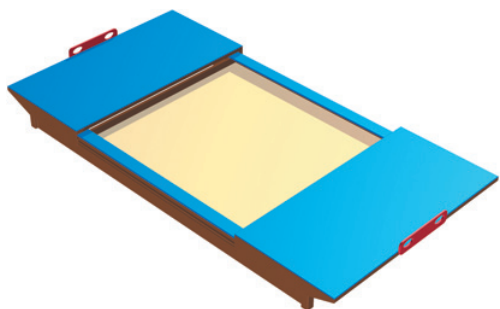

PÍSKOVIŠTĚ S POSUVNÝM KRYTEM NPI-PK

Celokovové pískoviště s posuvným krytem a se sedáky.

Kód	NPI-PK
Výška pádu	0,3 m
Cena	57 750,- Kč
Montáž	8 250,- Kč