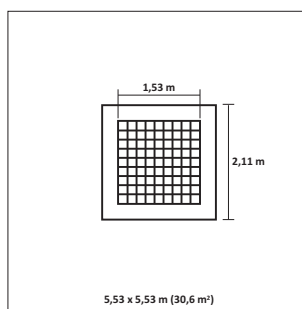

TRAMPOLÍNA TRA-150

Zemní trampolína -
čtvercová.

Kód	TRA-150
Cena	75 340,- Kč
Montáž	33 600,- Kč