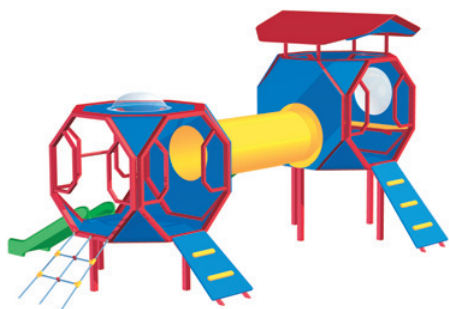

HERNÍ SESTAVY MOD

HERNÍ SESTAVA MOD-201M6