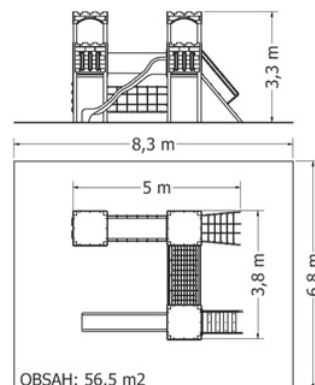

MULTIFUNKČNÍ HERNÍ SESTAVA HRAD NU-4-23HRV

NOVINKA

Kód	NU-4-23HRV
Výška pádu	1,5 m
Cena	220 400,- Kč
Montáž	34 250,- Kč