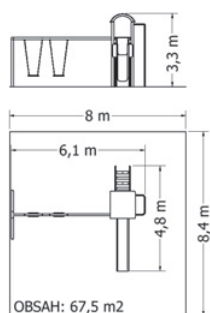

MULTIFUNKČNÍ HERNÍ SESTAVA NU-1-31V

Kód	NU-1-31M
Výška pádu	1 m
Cena	92 510,- Kč
Kód	NU-1-31V
Výška pádu	1,5 m
Cena	100 210,- Kč
Montáž	13 200,- Kč