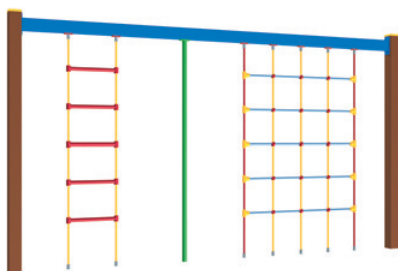

Celokovová šplhací sestava se šplhací tyčí, lanovým žebříkem a kolmou lezeckou sítí.

Kód	NSS-300P
Výška pádu	2 m
Cena	24 750,- Kč
Montáž	7 150,- Kč