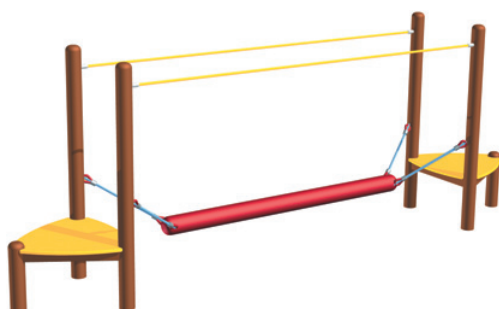

LANOVÁ LÁVKA LL-3

Celokovová lanová lávka s plastovým nástupišťem - kladina.

Kód	LL-3
Výška pádu	1 m
Cena	23 650,- Kč
Montáž	10 450,- Kč