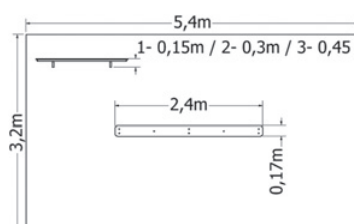

KLADINA NKL

Celokovová kladina.

Kód	NKL
Výška pádu	0,5 m
Cena	5 280,- Kč
Montáž	1 320,- Kč