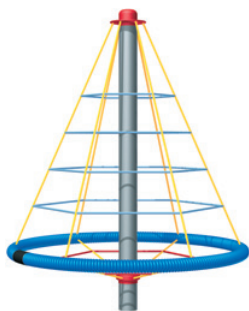

LANOVÝ KOLOTOČ LPY-300T-6

Lanový kolotoč s kruhem.

Kód	LPY-300T-6
Výška pádu	1 m
Cena	42 020,- Kč
Montáž	8 800,- Kč

LANOVÝ KOLOTOČ LPY-200T-6PL

Lanový kolotoč s kruhem krytým polypropylenovým lanem.

Kód	LPY-200T-6PL
Výška pádu	1 m
Cena	45 320,- Kč
Montáž	7 700,- Kč

LANOVÉ KOLOTOČE

LANOVÝ KOLOTOČ LPY-250T-6PL

Lanový kolotoč s kruhem krytým polypropylenovým lanem.

Kód	LPY-250T-6PL
Výška pádu	1 m 
Cena	47 740,- Kč
Montáž	8 250,- Kč

LANOVÝ KOLOTOČ LPY-300T-6PL

Lanový kolotoč s kruhem krytým polypropylenovým lanem.