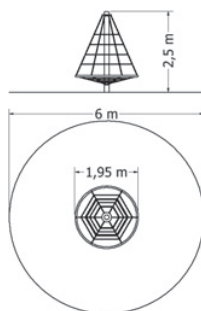

LANOVÝ KOLOTOČ LPY-200T-6

Lanový kolotoč s kruhem.

Kód	LPY-200T-6
Výška pádu	1 m
Cena	35 860,- Kč
Montáž	7 700,- Kč

LANOVÝ KOLOTOČ LPY-250T-6

Lanový kolotoč s kruhem.

Kód	LPY-250T-6
Výška pádu	1 m
Cena	38 280,- Kč
Montáž	8 250,- Kč