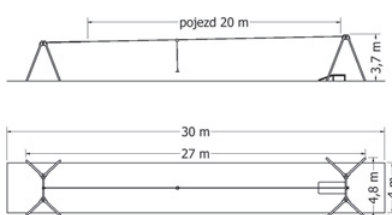

LANOVÁ DRÁHA LD-20A