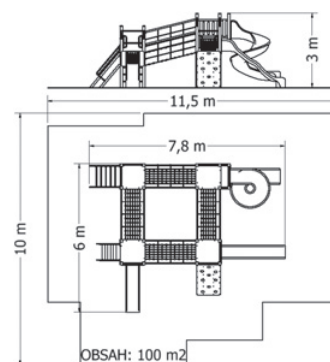

MULTIFUNKČNÍ HERNÍ SESTAVA NU-4-41V2

Kód	NU-4-41V2
Výška pádu	2 m
Cena	324 500,- Kč
Montáž	41 800,- Kč