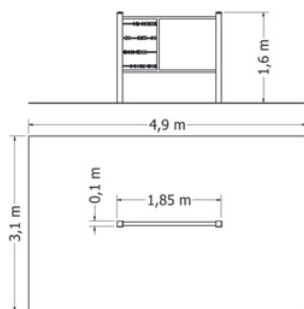

Kód	NPI-PK
Výška pádu	0,3 m
Cena	57 750,- Kč
Montáž	8 250,- Kč

INTERAKTIVNÍ TABULE IN-300

Celokovová interaktivní tabule.

Kód	IN-300
Výška pádu	0 m
Cena	16 060,- Kč
Montáž	2 200,- Kč

KRESLÍCÍ TABULE S POČÍTADLEM NTKP-1