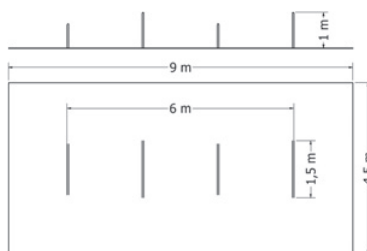

WORKOUT EXTREME MOSW-E-12 **NOVINKA**

WORKOUT EXTREME

Kód	MOSW-E-12
Cena	9 800,- Kč
Montáž	10 000,- Kč