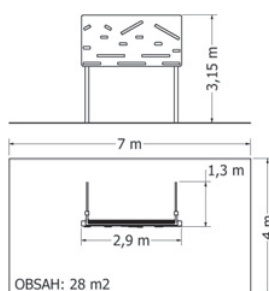

WORKOUT EXTREME MOSW-E-14 **NOVINKA**

WORKOUT EXTREME

Kód	MOSW-E-14
Cena	74 000,- Kč
Montáž	12 000,- Kč