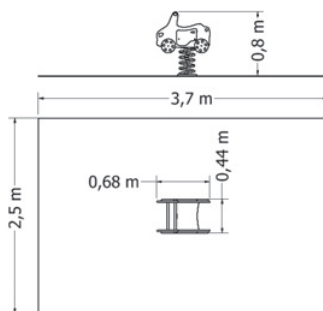

HOUPADLO NA PRUŽINĚ NHP-1-05M

Houpadlo na pružině
jednomístné, Auto (modré).

Kód	NHP-1-05M
Výška pádu	1 m
Cena	10 560,- Kč
Montáž	1 650,- Kč

HOUPADLO NA PRUŽINĚ NHP-3-02Z