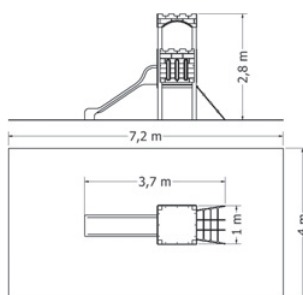

MULTIFUNKČNÍ HERNÍ SESTAVA HRAD NU-1-12HRM **NOVINKA**

Kód	NU-1-12HRM
Výška pádu	1 m
Cena	68 400,- Kč
Montáž	10 450,- Kč