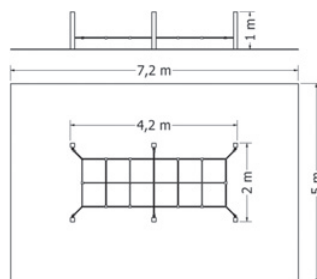

WORKOUT EXTREME MOSW-E-11 **NOVINKA**

WORKOUT EXTREME

Kód	MOSW-E-11
Cena	24 000,- Kč
Montáž	8 000,- Kč