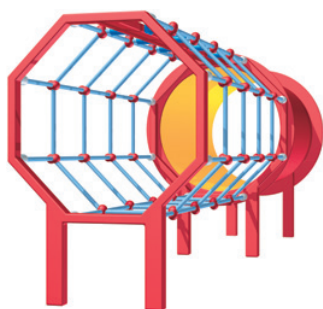

PRŮLEZKA PR-201

Celokovová průlezka s lanovým a laminátovým tunelem.

Kód	PR-201
Výška pádu	1 m
Cena	31 130,- Kč
Montáž	5 500,- Kč