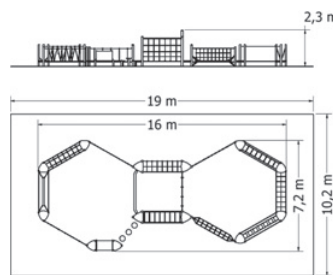

STEZKA DOVEDNOSTI LL-1600

Lanová sestava s pohyblivou kladinou, lany na překračování, lanovým přejezdem s úchyty, laminátovým tunelem, stezkou, kladinou, síťovým mostem, dvěma kolmými lezeckými sítěmi, tyčovým přejezdem, lanovými úchyty, pohyblivým žebříkem, lanovým žebříkem, žebříkem s nášlapy.

Kód	LL-1600
Výška pádu	1 m
Cena	251 350,- Kč
Montáž	61 600,- Kč