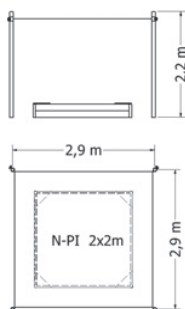

ZASTÍNĚNÍ NAD PÍSKOVIŠTĚ ZNP22

Zastínění nad pískoviště (rozměr: 2,5 x 2,5 m) s nastavitelnou výškou. Možnost využití k zakrytí pískoviště.

Kód	ZNP22
Výška pádu	0 m
Cena	12 375,- Kč
Montáž	3 850,- Kč