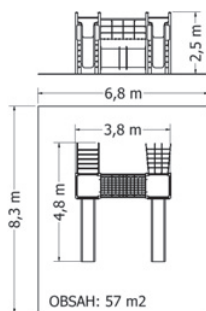

MULTIFUNKČNÍ HERNÍ SESTAVA NU-3-19V

Kód	NU-3-19V
Výška pádu	1,5 m
Cena	154 220,- Kč
Montáž	24 200,- Kč