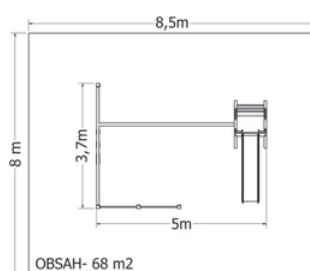

ŠPLHACÍ SESTAVA NSS-100