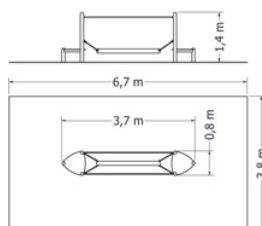

LANOVÁ LÁVKA LL-3

Celokovová lanová lávka s plastovým nástupišťem - kladina.

Kód	LL-3
Výška pádu	1 m
Cena	23 650,- Kč
Montáž	10 450,- Kč