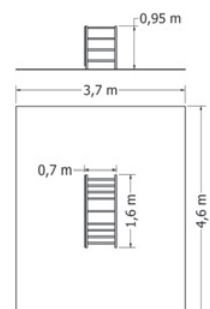

ŠPLHACÍ SESTAVA NSS-M110A **NOVINKA**

Celokovová šplhací sestava s výlezovými tyčemi, tyčovým přelezem, lanovým žebříkem a kolmou lezeckou stěnou s otvory.

Kód	NSS-M110A
Výška pádu	1 m
Cena	19 800,- Kč
Montáž	4 300,- Kč