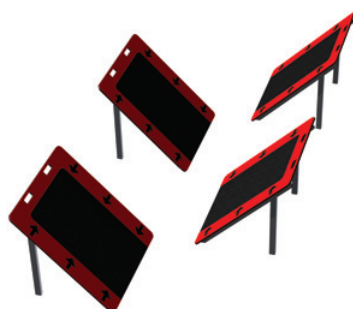

WORKOUT EXTREME MOSW-E-10 **NOVINKA**

WORKOUT EXTREME

Kód	MOSW-E-10
Cena	88 400,- Kč
Montáž	12 000,- Kč