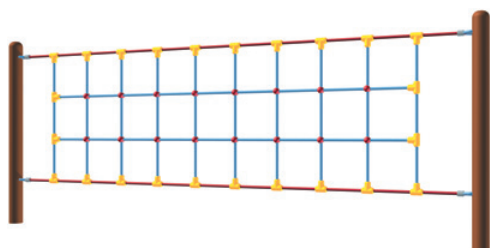

LANOVÝ PRVEK L-4

Celokovový lanový prvek - síť.

Kód	L-4
Výška pádu	1 m
Cena	18 150,- Kč
Montáž	7 150,- Kč