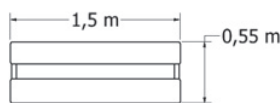

LAVICE PRO TEENAGERY MOSW-TR-001

Lavice pro teenagery.

Kód	MOSW-TR-001
Cena	14 600,- Kč
Montáž	3 850,- Kč