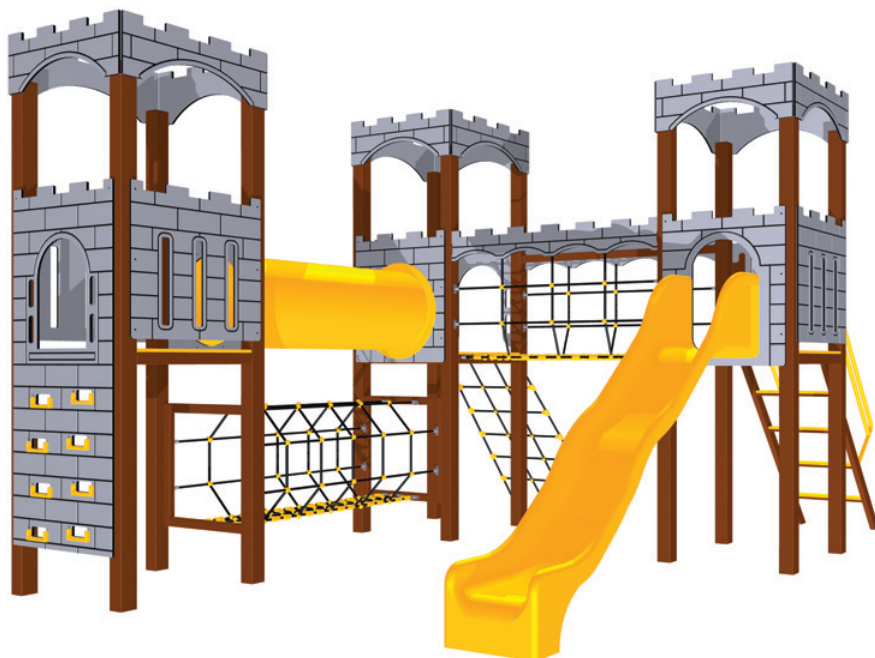

MULTIFUNKČNÍ HERNÍ SESTAVA HRAD NU-4-23HRV

NOVINKA

Kód	NU-4-23HRV
Výška pádu	1,5 m
Cena	220 400,- Kč
Montáž	34 250,- Kč