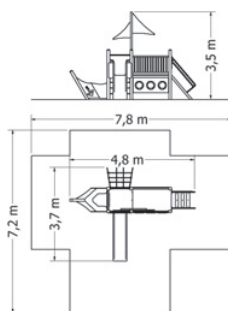

MULTIFUNKČNÍ HERNÍ SESTAVY

MULTIFUNKČNÍ HERNÍ SESTAVA LOĎ NU-3-30M

Kód	NU-3-30M
Výška pádu	1 m
Cena	139 480,- Kč
Montáž	24 750,- Kč