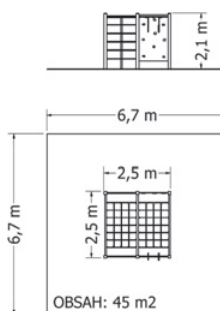

ŠPLHACÍ SESTAVA NSS-82