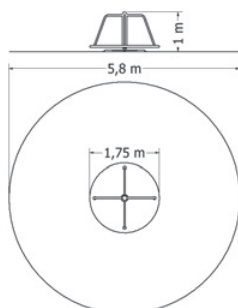

KOLOTOČ NA STÁNÍ NK-ST-18-40

Celokovový kolotoč na stání.

Kód	NK-ST-18-40
Výška pádu	0,2 m
Cena	27 200,- Kč
Montáž	6 600,- Kč