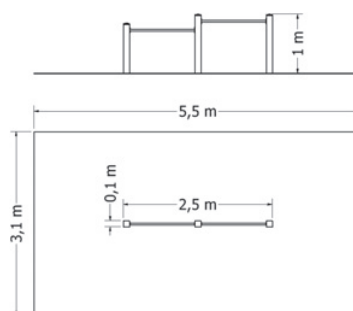

HRAZDA NHR-1V

Celokovová hrazda.

Kód	NHR-1V
Výška pádu	1,5 m
Cena	6 050,- Kč
Montáž	2 035,- Kč

HRAZDA NHR-1V1

Celokovová hrazda.

Kód	NHR-1V
Výška pádu	2 m
Cena	6 600,- Kč
Montáž	2 035,- Kč

DVOJHRAZDA NHR-2M