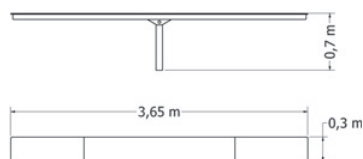

ŠIKMÁ STĚNA AG-A-MEDIUM SMALL 170

Překážka pro psy - šikmá stěna.

Kód	AG-A-MEDIUM SMALL 170
Cena	26 741,- Kč
Montáž	3 850,- Kč

HOUPAČKA AG-H

Překážka pro psy - houpačka.

Kód	AG-H
Cena	12 298,- Kč
Montáž	2 200,- Kč