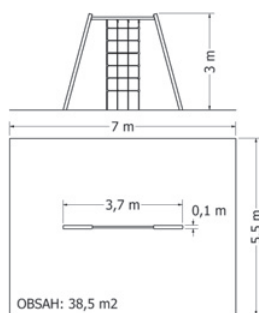

WORKOUT EXTREME MOSW-E-09 **NOVINKA**

WORKOUT EXTREME

Kód	MOSW-E-09
Cena	46 600,- Kč
Montáž	10 000,- Kč