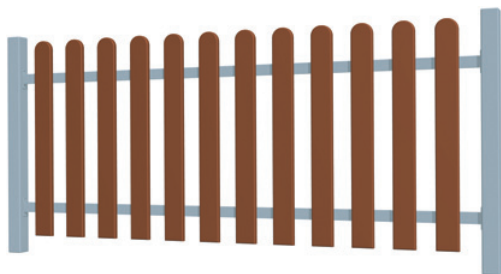

OPLOCENÍ S KOVOVOU KONSTRUKCÍ OP-1R

Oplocení s kovovou konstrukcí a s plastovými pláňkami. Uvedená cena je za 1 bm.

Kód	OP-1R
Cena	1 630,- Kč / 1bm
Montáž	550,- Kč