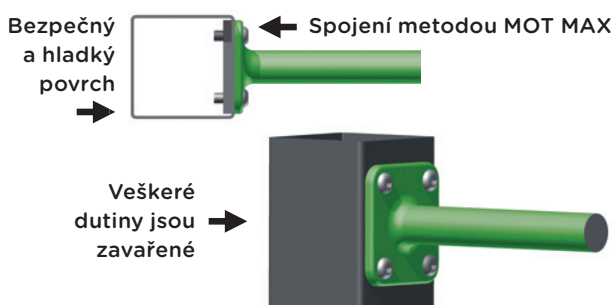

UNIKÁTNÍ SPOJ MOT MAX

Spoj MOT MAX - Monotrend