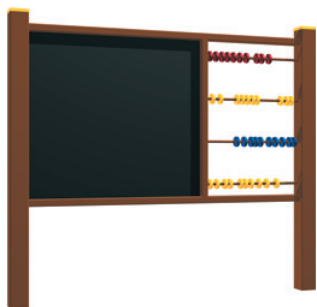

Kód	NPI-PK
Výška pádu	0,3 m
Cena	57 750,- Kč
Montáž	8 250,- Kč

INTERAKTIVNÍ TABULE IN-300

Celokovová interaktivní tabule.

Kód	IN-300
Výška pádu	0 m
Cena	16 060,- Kč
Montáž	2 200,- Kč

KRESLÍCÍ TABULE S POČÍTADLEM NTKP-1