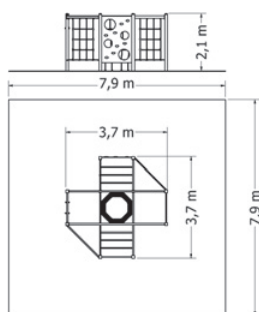

ŠPLHACÍ SESTAVY

ŠPLHACÍ SESTAVA NSS-810

Celokovová šplhací sestava s kolmou lezeckou stěnou s horolezeckými chytami, kolmou lezeckou stěnou s otvory, dvěma lezeckými sítěmi, kruhovou sítí, šplhací tyčí, závěsnými madly a šplhacími lany.

Kód	NSS-810
Výška pádu	2 m
Cena	131 890,- Kč
Montáž	24 750,- Kč