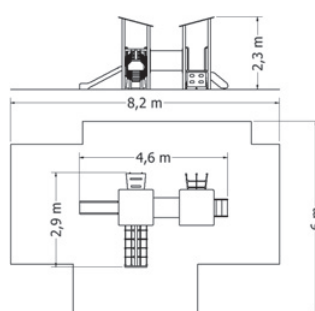

HERNÍ SESTAVA NU-3-120M6

Celokovová herní sestava se skluzavkou, šikmou lezeckou stěnou se špalíky, šikmou lezeckou sítí, nášlapným výlezem, kolmou lezeckou stěnou s otvory k výlezu, lanovým tunelem, tunelem mezi věžemi a střechami.

Kód	NU-3-120M6
Výška pádu	0,6 m
Cena	97 460,- Kč
Montáž	14 300,- Kč