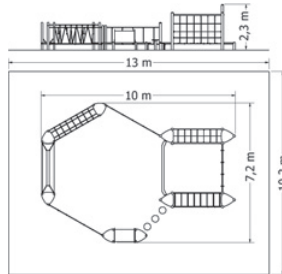

STEZKA DOVEDNOSTI LL-1100

Lanová sestava s pohyblivou kladinou, lany na překračování, lanovým přejezdem s úchyty, laminátovým tunelem, stezkou, kladinou, síťovým mostem, kolmou lezeckou sítí, tyčovým přejezdem a lanovými úchyty.

Kód	LL-1100
Výška pádu	1 m
Cena	171 600,- Kč
Montáž	41 800,- Kč