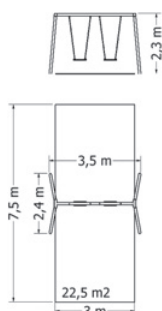

ŘETĚZOVÁ DVOJHOUPAČKA NH-2V

Celokovová řetězová dvojhoupačka.

Kód	NH-2V
Výška pádu	1,5 m
Cena	21 890,- Kč
Montáž	7 150,- Kč