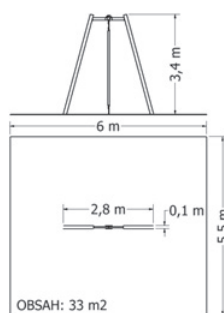

WORKOUT EXTREME MOSW-E-17 **NOVINKA**

WORKOUT EXTREME

Kód	MOSW-E-17
Cena	38 400,- Kč
Montáž	8 000,- Kč