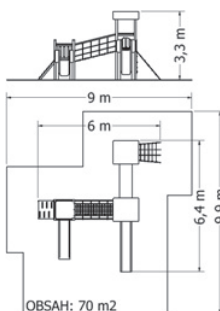

MULTIFUNKČNÍ HERNÍ SESTAVA NU-4-33V

Kód	NU-4-33V
Výška pádu	1,5 m
Cena	192 720,- Kč
Montáž	33 000,- Kč