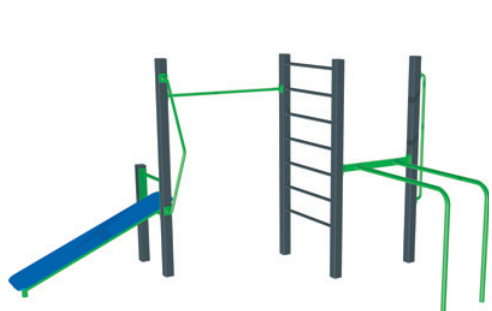

WORKOUTOVÁ SESTAVA MOSW-513

Celokovová workoutová sestava - šikmá lavice - 1x, hrazda - 1x, boční madlo šikmé - 1x, žebřiny - 1x, bradla - 1x. Workoutové sestavy jsou variabilní.

Kód	MOSW-513
Cena	59 510,- Kč
Montáž	20 350,- Kč