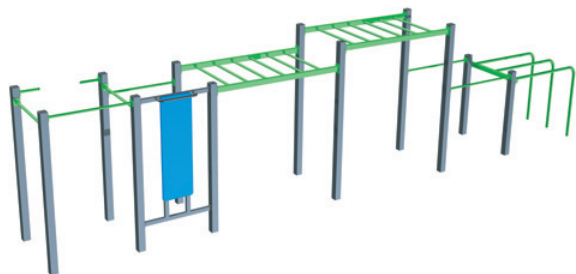

WORKOUTOVÁ HŘIŠTĚ

WORKOUTOVÁ SESTAVA MOSW-540-5

Celokovová workoutová sestava - posilování břišních svalů - 1x, hrazda - 7x, trojbradla - 1x, tyčový přelez rovný - 2x.

Kód	MOSW-540-5
Cena	114 620,- Kč
Montáž	28 600,- Kč