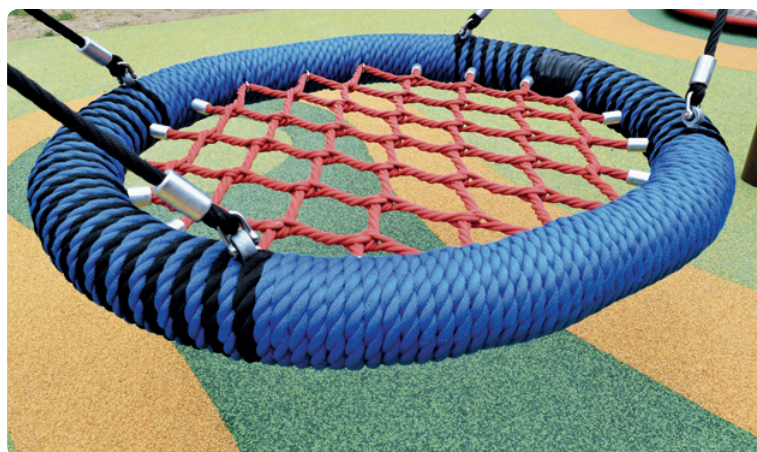

Celokovová houpačka „Hnízdo“.

Kód	NH-HV
Výška pádu	1,5 m
Cena	42 460,- Kč
Montáž	6 500,- Kč