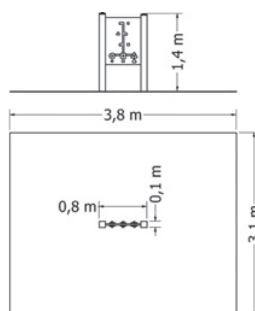

INTERAKTIVNÍ TABULE IN-300

Celokovová interaktivní tabule.

Kód	IN-300
Výška pádu	0 m
Cena	16 060,- Kč
Montáž	2 200,- Kč