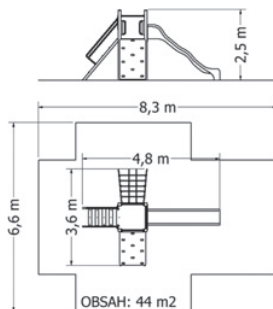

MULTIFUNKČNÍ HERNÍ SESTAVA NU-1-66V

Kód	NU-1-66M
Výška pádu	1 m
Cena	67 980,- Kč
Kód	NU-1-66V
Výška pádu	1,5 m
Cena	78 210,- Kč
Montáž	12 650,- Kč