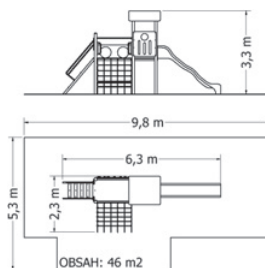

MULTIFUNKČNÍ HERNÍ SESTAVA NU-2-36V

Kód	NU-2-36M
Výška pádu	1 m
Cena	112 860,- Kč
Kód	NU-2-36V
Výška pádu	1,5 m
Cena	121 880,- Kč
Montáž	15 950,- Kč