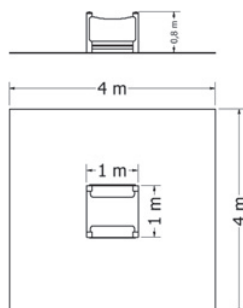

VAGÓNEK S PODESTOU NVG-02

Celokový vagónek se sedáky.

Kód	NVG-02
Výška pádu	0,4 m
Cena	20 240,- Kč
Montáž	3 300,- Kč