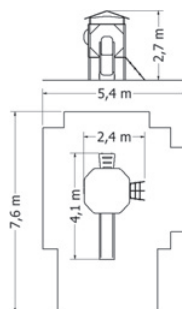

HERNÍ SESTAVA MOD-041M

Celokovová herní sestava se skluzavkou, šikmou lezeckou sítí, šikmou lezeckou stěnou se špalíky, lavičkou a stříškou.

Kód	MOD-041M
Výška pádu	1 m
Cena	85 580,- Kč
Montáž	13 750,- Kč