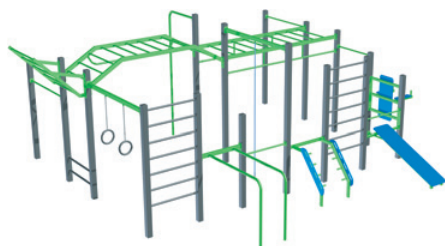

Celokovová workoutová sestava - hrazda - 4x, podvěšená hrazda - 3x, bradla - 1x, kruhy - 1x, klíky - 4 stupně - 1x, žebřiny - 2x, šikmý tyčový výlez - 1x, tyčový přelaz rovný - 1x, tyčový přelaz stupňovitý - 1x, šplhací tyč - 1x, šplhací lano - 1x, šikmá lavice - 1x, posilování břišních svalů - 1x

Kód	MOSW-1040
Cena	251 460,- Kč
Montáž	62 370,- Kč