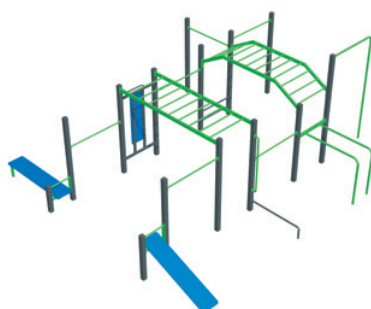

WORKOUTOVÁ SESTAVA MOSW-1038

Celokovová workoutová sestava - lavice rovná - 1x, lavice šikmá - 1x, posilování břišních svalů - 1x, hrazda - 6x, klíky - 1x, šplhací tyč - 1x, bradla - 1x, tyčový přelaz rovný - 1x, tyčový přelazstupňovitý - 1x, boční madlo - 1x.

Kód	MOSW-1038
Cena	164 500,- Kč
Montáž	31 350,- Kč