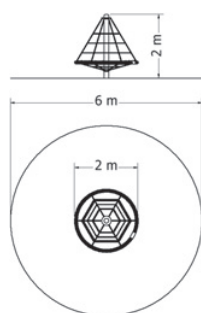

LANOVÝ KOLOTOČ LPY-200T-6PL

Lanový kolotoč s kruhem krytým polypropylenovým lanem.

Kód	LPY-200T-6PL
Výška pádu	1 m
Cena	45 320,- Kč
Montáž	7 700,- Kč