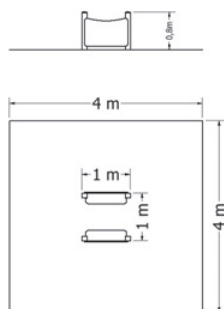

VAGÓNEK NVG-01

Celokový vagónek se sedáky.

Kód	NVG-01
Výška pádu	0,4 m
Cena	15 840,- Kč
Montáž	2 750,- Kč