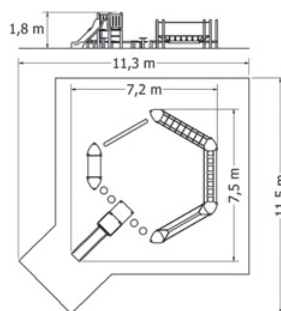

STEZKA DOVEDNOSTI LL-520-1

Celokovový lanový prvek s věžičkou.

Kód	LL-520-1
Výška pádu	1 m
Cena	146 080,- Kč
Montáž	35 200,- Kč