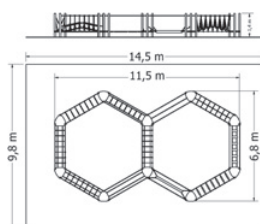

Kód	L-21
Výška pádu	1 m
Cena	28 600,- Kč
Montáž	10 450,- Kč

LANOVÁ LÁVKA LL-202

Celokovová lanová lávka.

Kód	LL-202
Výška pádu	1 m
Cena	64 350,- Kč
Montáž	16 500,- Kč

LANOVÁ LÁVKA LL-110

Celokovová lanová lávka s plastovými nástupišťemi.