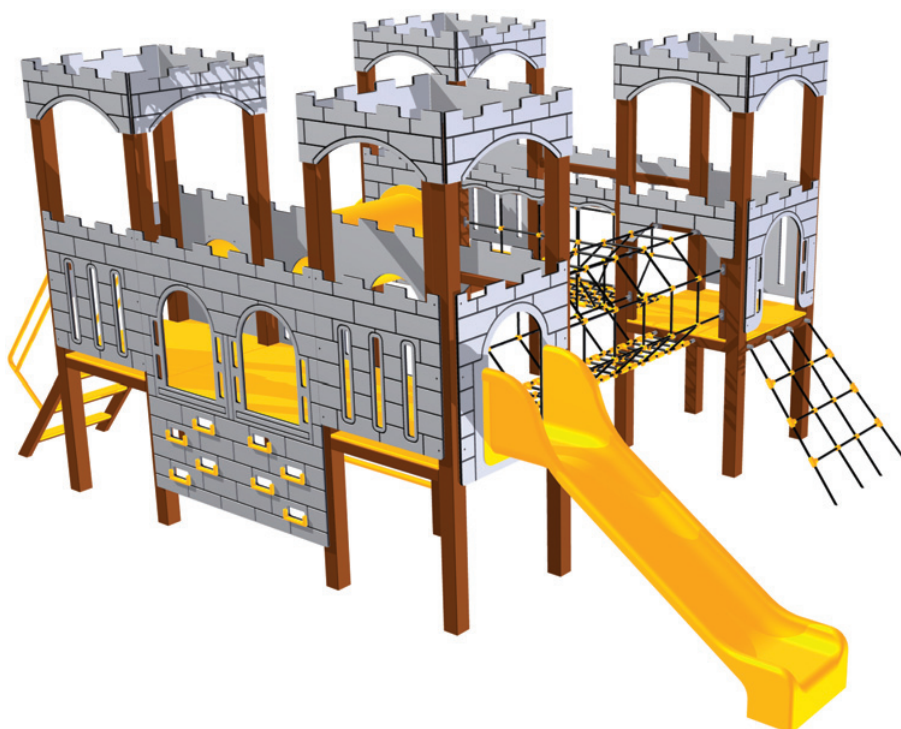

MULTIFUNKČNÍ HERNÍ SESTAVA HRAD NU-4-23HRV

NOVINKA

Kód	NU-4-23HRV
Výška pádu	1,5 m
Cena	220 400,- Kč
Montáž	34 250,- Kč

MULTIFUNKČNÍ HERNÍ SESTAVA HRAD NU-4-44HRM

NOVINKA

Kód	NU-4-44HRM
Výška pádu	1 m
Cena	278 600,- Kč
Montáž	43 450,- Kč

MULTIFUNKČNÍ HERNÍ SESTAVY

HERNÍ SESTAVY MOD

Neobyčejné herní sestavy MOD budou na každém dětském hřišti středem pozornosti. Sestavy nabízejí dětem aktivní zábavu a zároveň rozvíjejí základní motorické dovednosti. Věžové sestavy pro dětská hřiště nabízíme ve dvou provedeních, závislých na požadavcích na tlumení nárazu dopadové plochy. Sestavy se sníženou podestou nevyžadují finančně náročnou dopadovou plochu, ale stačí pouze travnatá plocha.