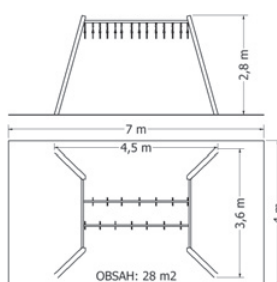

WORKOUT EXTREME MOSW-E-03 **NOVINKA**

WORKOUT EXTREME

Kód	MOSW-E-03
Cena	49 700,- Kč
Montáž	12 000,- Kč