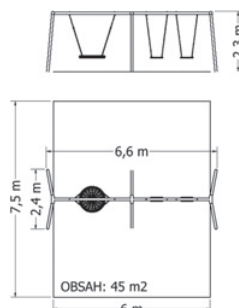

ŘETĚZOVÉ HOUPAČKY

ŘETĚZOVÁ TROJHOUPAČKA NH-3HM

Celokovová řetězová trojhoupáčka s „Hnízdem“.

Kód	NH-3HM
Výška pádu	1 m
Cena	64 020,- Kč
Montáž	9 200,- Kč

ŘETĚZOVÁ TROJHOUPAČKA NH-3HV

Celokovová řetězová trojhoupáčka s „Hnízdem“.