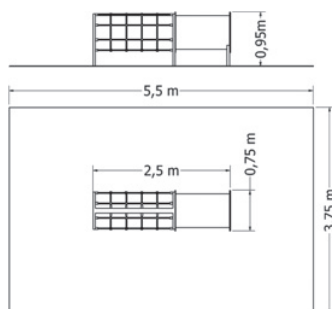

PRŮLEZKA PR-201

Celokovová průlezka s lanovým a laminátovým tunelem.

Kód	PR-201
Výška pádu	1 m
Cena	31 130,- Kč
Montáž	5 500,- Kč