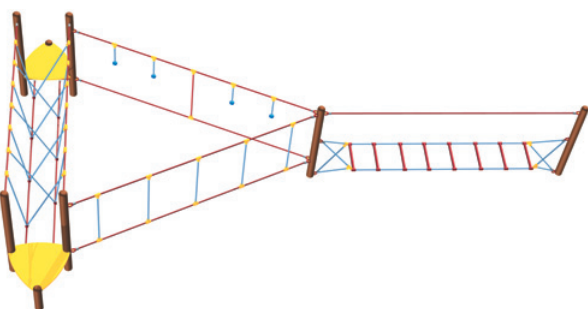

LANOVÁ LÁVKA LL-202

Celokovová lanová lávka.

Kód	LL-202
Výška pádu	1 m
Cena	64 350,- Kč
Montáž	16 500,- Kč