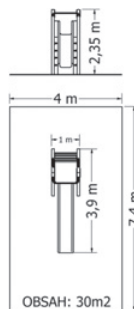

HERNÍ SESTAVA SE SKLUZAVKOU NA-1V

Kód	NA-1M
Výška pádu	1 m
Cena	37 620,- Kč
Kód	NA-1V
Výška pádu	1,5 m
Cena	43 560,- Kč
Montáž	6 600,- Kč