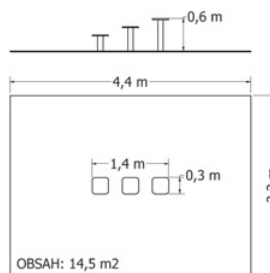

STEPY MOSW-023

Stepy

Kód	MOSW-023
Cena	15 950,- Kč
Montáž	7 700,- Kč