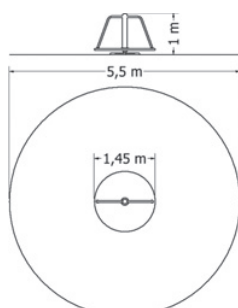

KOLOTOČ NA STÁNÍ NK-ST-15-20

Celokovový kolotoč na stání.

Kód	NK-ST-15-20
Výška pádu	0,2 m
Cena	22 600,- Kč
Montáž	4 400,- Kč