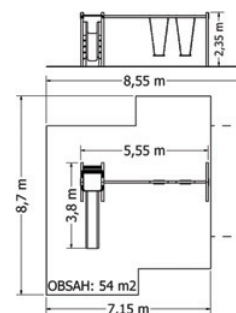

HERNÍ SESTAVA SE SKLUZAVKOU NA-1V-NH-2V

Kód	NA-1V-NH-2M
Výška pádu	1 m
Cena	50 930,- Kč
Kód	NA-1V-NH-2V
Výška pádu	1,5 m
Cena	54 560,- Kč
Montáž	7 700,- Kč