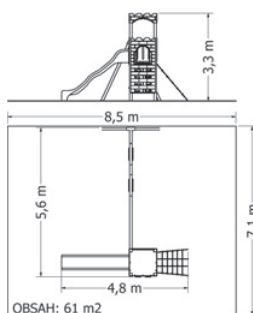

MULTIFUNKČNÍ HERNÍ SESTAVA HRAD NU-1-37HRV **NOVINKA**

Kód	NU-1-37HRV
Výška pádu	1,5 m
Cena	104 200,- Kč
Montáž	12 650,- Kč