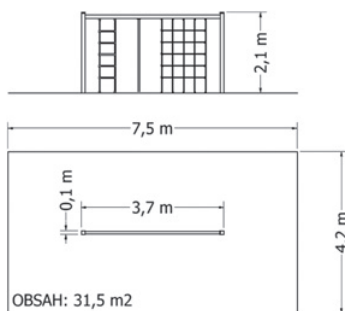

Celokovová šplhací sestava se šplhací tyčí, lanovým žebříkem a kolmou lezeckou sítí.

Kód	NSS-300P
Výška pádu	2 m
Cena	24 750,- Kč
Montáž	7 150,- Kč