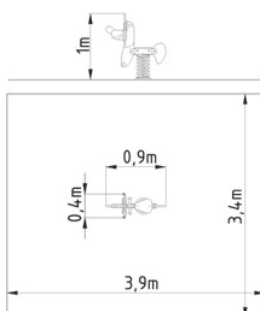

HOUPADLO NA PRUŽINĚ NHP-1-4M **NOVINKA**

Houpadlo na pružině
jednomístné, Myšpulín

Kód	NHP-1-4M
Výška pádu	1 m
Cena	14 800,- Kč
Montáž	1 650,- Kč