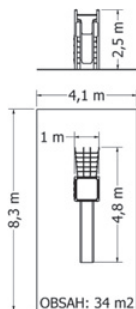

MULTIFUNKČNÍ HERNÍ SESTAVA NU-1-6V

Kód	NU-1-6M
Výška pádu	1 m
Cena	55 220,- Kč
Kód	NU-1-6V
Výška pádu	1,5 m
Cena	60 720,- Kč
Montáž	10 450,- Kč