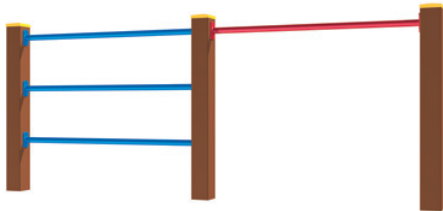

ŠPLHACÍ SESTAVA NSS-M021

Celokovová šplhací sestava s výlezovými tyčemi a hrazdou.

Kód	NSS-M021
Výška pádu	1 m
Cena	10 340,- Kč
Montáž	3 190,- Kč