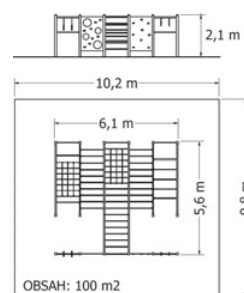

ŠPLHACÍ SESTAVA NSS-850

Celokovová šplhací sestava obsahuje: 2x hrazdu, 2x výlezové tyče, 2x šplhací tyč, 2x kolmou lezeckou síť, přemostění se sítí a tyčemi, 4x přemostění s tyčemi, kolmou lezeckou stěnu s horolezeckými chytami, kolmou lezeckou stěnu s otvory, kruhy, závěsná madla.

Kód	NSS-850
Výška pádu	2 m
Cena	274 890,- Kč
Montáž	38 500,- Kč