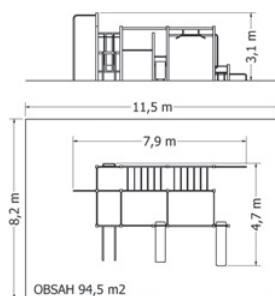

WORKOUTOVÁ SESTAVA MOSW-540

Celokovová workoutová sestava - lavice rovná - 1x, lavice šikmá - 1x, posilování břišních svalů - 1x, hrazda - 7x, klíky - 1x, šplhací tyč - 1x, bradla - 1x, podvěšená hrazda - 1x, tyčový přelez rovný - 2x, boční madlo - 1x.

Kód	MOSW-540
Cena	147 620,- Kč
Montáž	31 350,- Kč