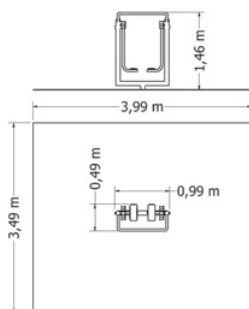

VENKOVNÍ POSILOVACÍ STROJ BRUSLE .....

Venkovní posilovací stroj.

Kód	VPS-B
Cena	24 750,- Kč
Montáž	4 510,- Kč