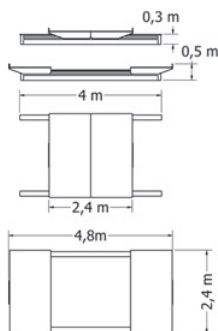

Celokovové pískoviště (rozměr: 2,5 x 2,5 m) s plastovými rohovými sedáky.

Kód	NPI-K22
Výška pádu	0,3 m
Cena	17 820,- Kč
Montáž	3 850,- Kč

PÍSKOVIŠTĚ S POSUVNÝM KRYTEM NPI-PK

Celokovové pískoviště s posuvným krytem a se sedáky.