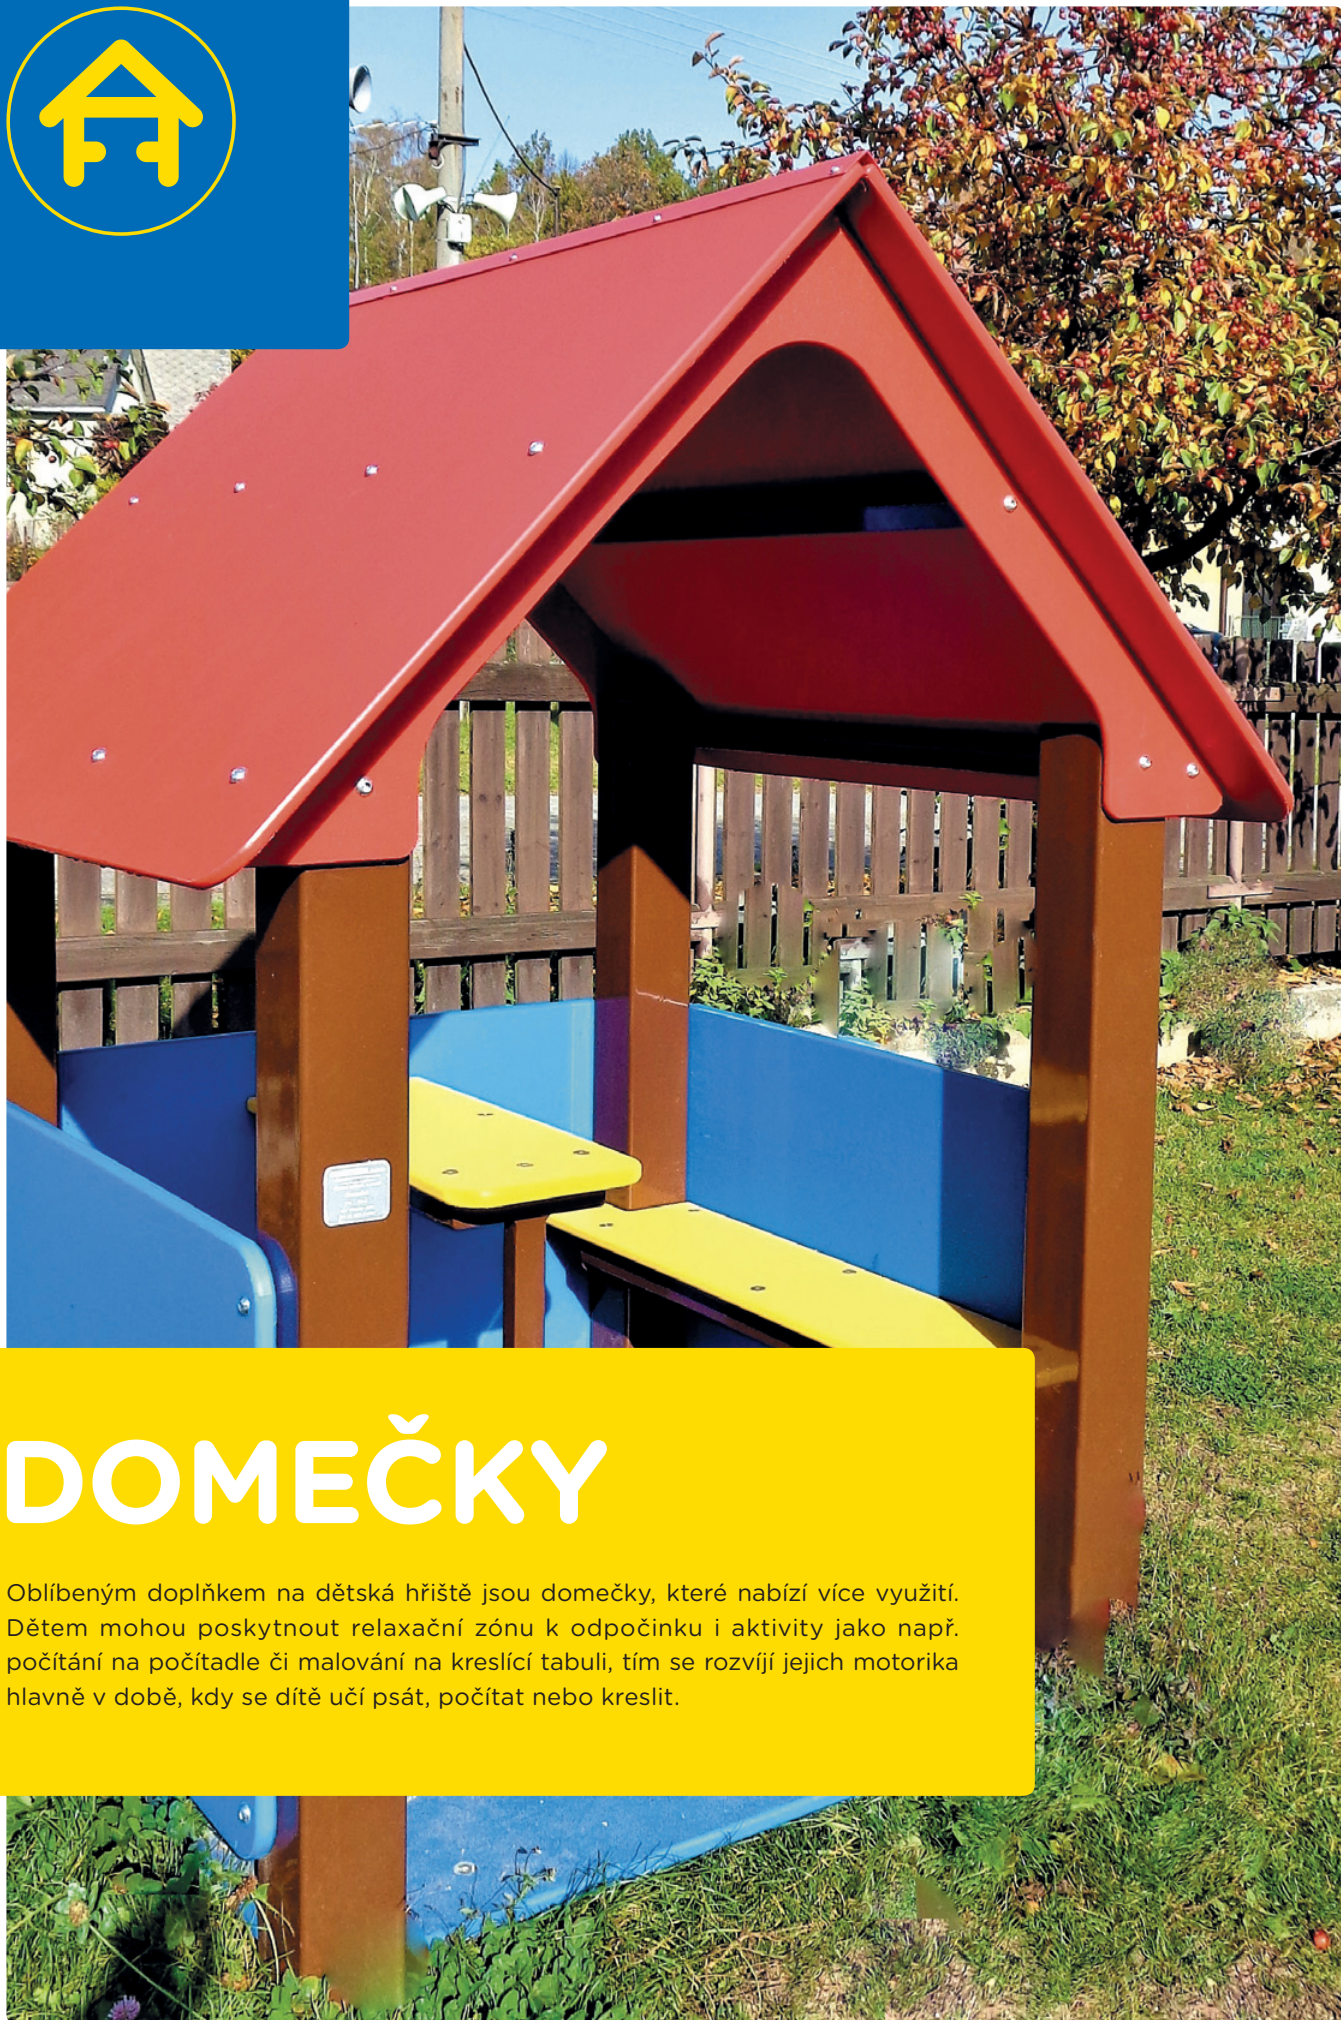

Zemní trampolína -
čtvercová.

Kód	TRA-150
Cena	75 340,- Kč
Montáž	33 600,- Kč

TRAMPOLÍNA TRA-250-1

Zemní trampolína -
obdélníková.

Kód	TRA-250-1
Cena	85 189,- Kč
Montáž	36 750,- Kč

DOMEČKY

Oblíbeným doplňkem na dětská hřiště jsou domečky, které nabízí více využití. Dětem mohou poskytnout relaxační zónu k odpočinku i aktivity jako např. počítání na počítadle či malování na kreslicí tabuli, tím se rozvíjí jejich motorika hlavně v době, kdy se dítě učí psát, počítat nebo kreslit.