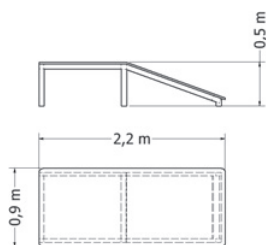

NÁSTUPIŠTĚ K LANOVÉ DRÁZE LD-N