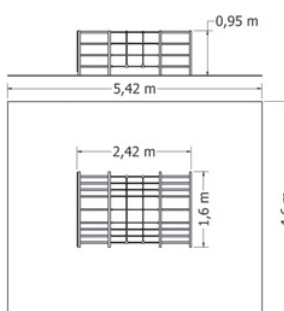

ŠPLHACÍ SESTAVA NSS-M204A **NOVINKA**

Celokovová šplhací sestava s výlezovými tyčemi, tyčovým přelezem, lezeckou sítí, lanovým žebříkem a kolmou lezeckou stěnou s otvory.

Kód	NSS-M204A
Výška pádu	1 m
Cena	40 200,- Kč
Montáž	9 100,- Kč