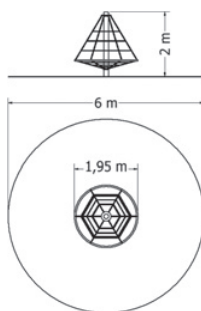

LANOVÝ KOLOTOČ LPY-200T-6

Lanový kolotoč s kruhem.

Kód	LPY-200T-6
Výška pádu	1 m
Cena	35 860,- Kč
Montáž	7 700,- Kč