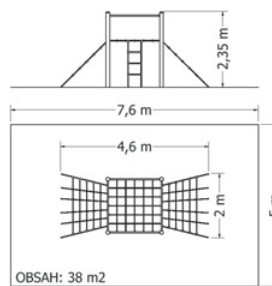

LANOVÝ PRVEK LPO-182V

Celokovový lanový prvek s výlezovými sítěmi a lanovými žebříky.

Kód	LPO-182V
Výška pádu	1,5 m
Cena	48 950,- Kč
Montáž	17 600,- Kč