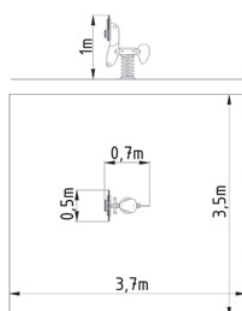

HOUPADLO NA PRUŽINĚ NHP-1-4B **NOVINKA**

Houpadlo na pružině
jednomístné, Bobík

Kód	NHP-1-4B
Výška pádu	1 m
Cena	14 600,- Kč
Montáž	1 650,- Kč