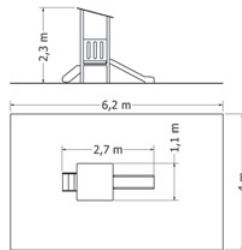

HERNÍ SESTAVA NU-1-10M6

Celokovová herní sestava se skluzavkou, nášlapným výlezem a stříškou.

Kód	NU-1-10M6
Výška pádu	0,6 m
Cena	37 730,- Kč
Montáž	8 250,- Kč

HERNÍ SESTAVA NU-1-11M6

Celokovová herní sestava se skluzavkou, šikmou lezeckou stěnou se špalíky, nášlapným výlezem a stříškou.