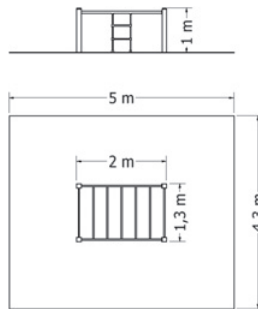

ŠPLHACÍ SESTAVA NSS-M126

Celokovová šplhací sestava s výlezovými tyčemi, tyčovým přelezem, lezeckou stěnou s otvory a lanovým žebříkem.

Kód	NSS-M126
Výška pádu	1 m
Cena	23 760,- Kč
Montáž	5 500,- Kč