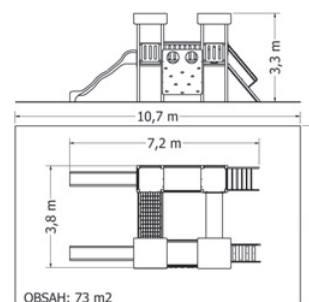

MULTIFUNKČNÍ HERNÍ SESTAVA NU-4-42-1V

Kód	NU-4-42-1V
Výška pádu	1,5 m
Cena	278 960,- Kč
Montáž	41 800,- Kč