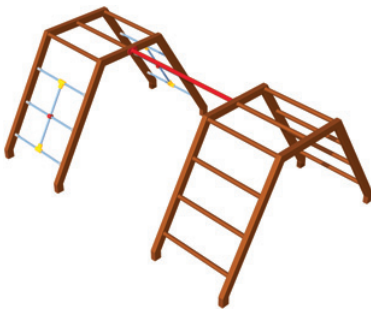

ŠPLHACÍ SESTAVA NSS-M202A **NOVINKA**

Celokovová šplhací sestava s výlezovými tyčemi, tyčovým přelezem, lezeckými sítěmi a hrazdou.

Kód	NSS-M202A
Výška pádu	1 m
Cena	30 800,- Kč
Montáž	8 400,- Kč