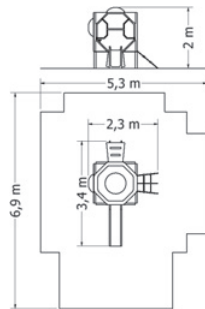

HERNÍ SESTAVA MOD-040M6

Celokovová herní sestava se skluzavkou, plastovou šikmou lezeckou stěnou se špalíky, šikmou lezeckou sítí a lavičkou.

Kód	MOD-040M6
Výška pádu	0,6 m
Cena	72 820,- Kč
Montáž	13 200,- Kč