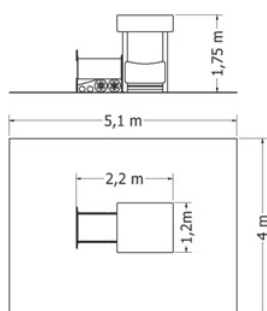

MAŠINKA NM-100

Celokovová mašinka s tunelem.

Kód	NM-100
Výška pádu	0,4 m
Cena	49 830,- Kč
Montáž	10 450,- Kč