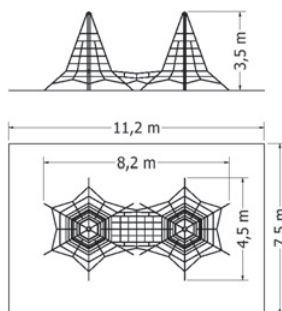

LANOVÁ DVOJPYRAMIDA LPY-350-6L-2

Lanová dvojpýramida s 12-ti napínacími zámky.

Kód	LPY-350-6L-2
Výška pádu	1 m
Cena	121 110,- Kč
Montáž	36 300,- Kč