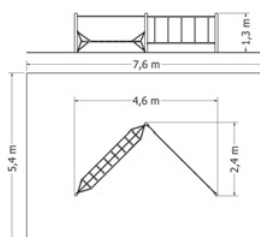

LANOVÉ PRVKY

LANOVÁ LÁVKA LL-8

Celokovová lanová lávka s plastovým nástupišťem - překračování B.

Kód	LL-8
Výška pádu	1 m
Cena	28 050,- Kč
Montáž	10 450,- Kč

LANOVÝ PRVEK L-21

Celokovový lanový prvek - žebřík a lana na překračování.