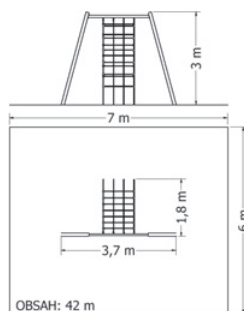

WORKOUT EXTREME

WORKOUT EXTREME MOSW-E-05 **NOVINKA**

WORKOUT EXTREME

Kód	MOSW-E-05
Cena	62 000,- Kč
Montáž	12 000,- Kč

WORKOUT EXTREME MOSW-E-08 **NOVINKA**

WORKOUT EXTREME

Kód	MOSW-E-08
Cena	56 400,- Kč
Montáž	12 000,- Kč