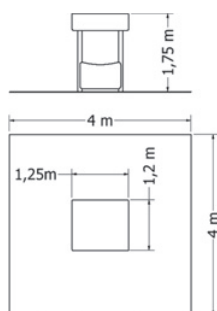

VAGÓNEK NVG-03

Celokový vagónek se sedáky a střechou.

Kód	NVG-03
Výška pádu	0,4 m
Cena	27 720,- Kč
Montáž	3 850,- Kč