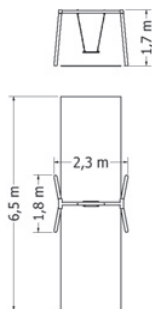

ŘETĚZOVÁ HOUPAČKA NH-1M

Celokovová řetězová houpačka.

Kód	NH-1M
Výška pádu	1 m
Cena	17 820,- Kč
Montáž	5 500,- Kč