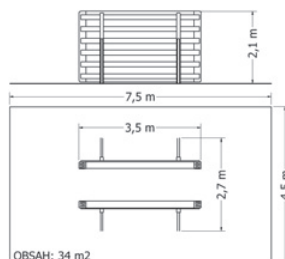

WORKOUT EXTREME

WORKOUT EXTREME MOSW-E-15 **NOVINKA**

WORKOUT EXTREME

Kód	MOSW-E-15
Cena	118 600,- Kč
Montáž	24 000,- Kč

WORKOUT EXTREME MOSW-E-16 **NOVINKA**