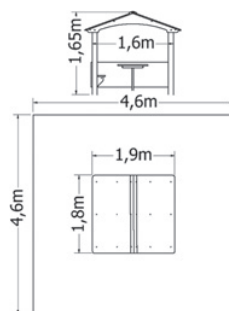

DOMEČEK ND-1

Celokovový domeček se sedáky a stolkem.

Kód	ND-1
Výška pádu	0,6 m
Cena	32 120,- Kč
Montáž	5 060,- Kč

DOMEČEK ND-1-4

Celokovový domeček s kreslicí tabulí, počítadlem, sedáky a stolkem.

Kód	ND-1-4
Výška pádu	0,6 m
Cena	55 440,- Kč
Montáž	5 390,- Kč