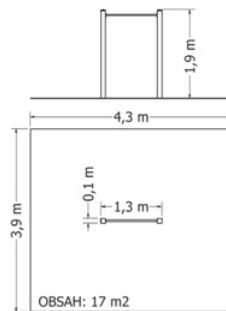

HRAZDA NHR-1V1

Celokovová hrazda.

Kód	NHR-1V
Výška pádu	2 m
Cena	6 600,- Kč
Montáž	2 035,- Kč