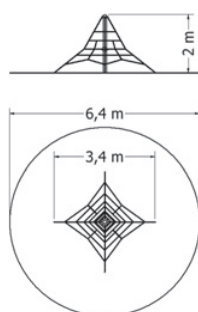

LANOVÁ PYRAMIDA LPY-200-4L

Lanová pyramida se 4-mi napínacími zámky.

Kód	LPY-200-4L
Výška pádu	1 m
Cena	27 720,- Kč
Montáž	11 550,- Kč