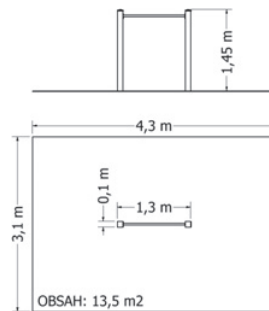

HRAZDA NHR-1V

Celokovová hrazda.

Kód	NHR-1V
Výška pádu	1,5 m
Cena	6 050,- Kč
Montáž	2 035,- Kč