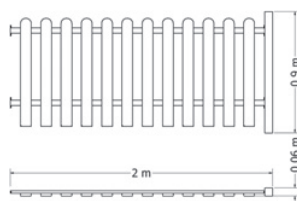

OPLOCENÍ S KOVOVOU KONSTRUKCÍ OP-1R

Oplocení s kovovou konstrukcí a s plastovými pláňkami. Uvedená cena je za 1 bm.

Kód	OP-1R
Cena	1 630,- Kč / 1bm
Montáž	550,- Kč

BRANKA S KOVOVOU KONSTRUKCÍ OPB-1R

Branka s kovovou konstrukcí a s plastovými pláňkami.