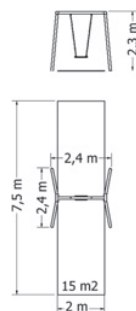

ŘETĚZOVÁ HOUPAČKA NH-1V

Celokovová řetězová houpačka.

Kód	NH-1V
Výška pádu	1,5 m
Cena	19 580,- Kč
Montáž	5 500,- Kč

ŘETĚZOVÁ DVOJHOUPAČKA NH-2M