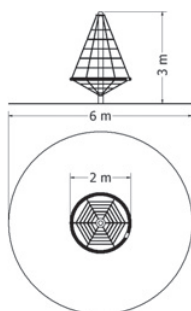

LANOVÉ KOLOTOČE

LANOVÝ KOLOTOČ LPY-250T-6PL

Lanový kolotoč s kruhem krytým polypropylenovým lanem.

Kód	LPY-250T-6PL
Výška pádu	1 m 
Cena	47 740,- Kč
Montáž	8 250,- Kč

LANOVÝ KOLOTOČ LPY-300T-6PL

Lanový kolotoč s kruhem krytým polypropylenovým lanem.