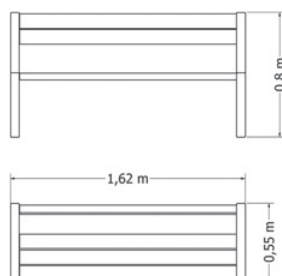

BEZÚDRŽBOVÁ LAVIČKA LA-60

Bezúdržbová lavička s plastovým sedákem a opěradlem.

Kód	LA-60
Cena	9 056,- Kč
Montáž	1 650,- Kč