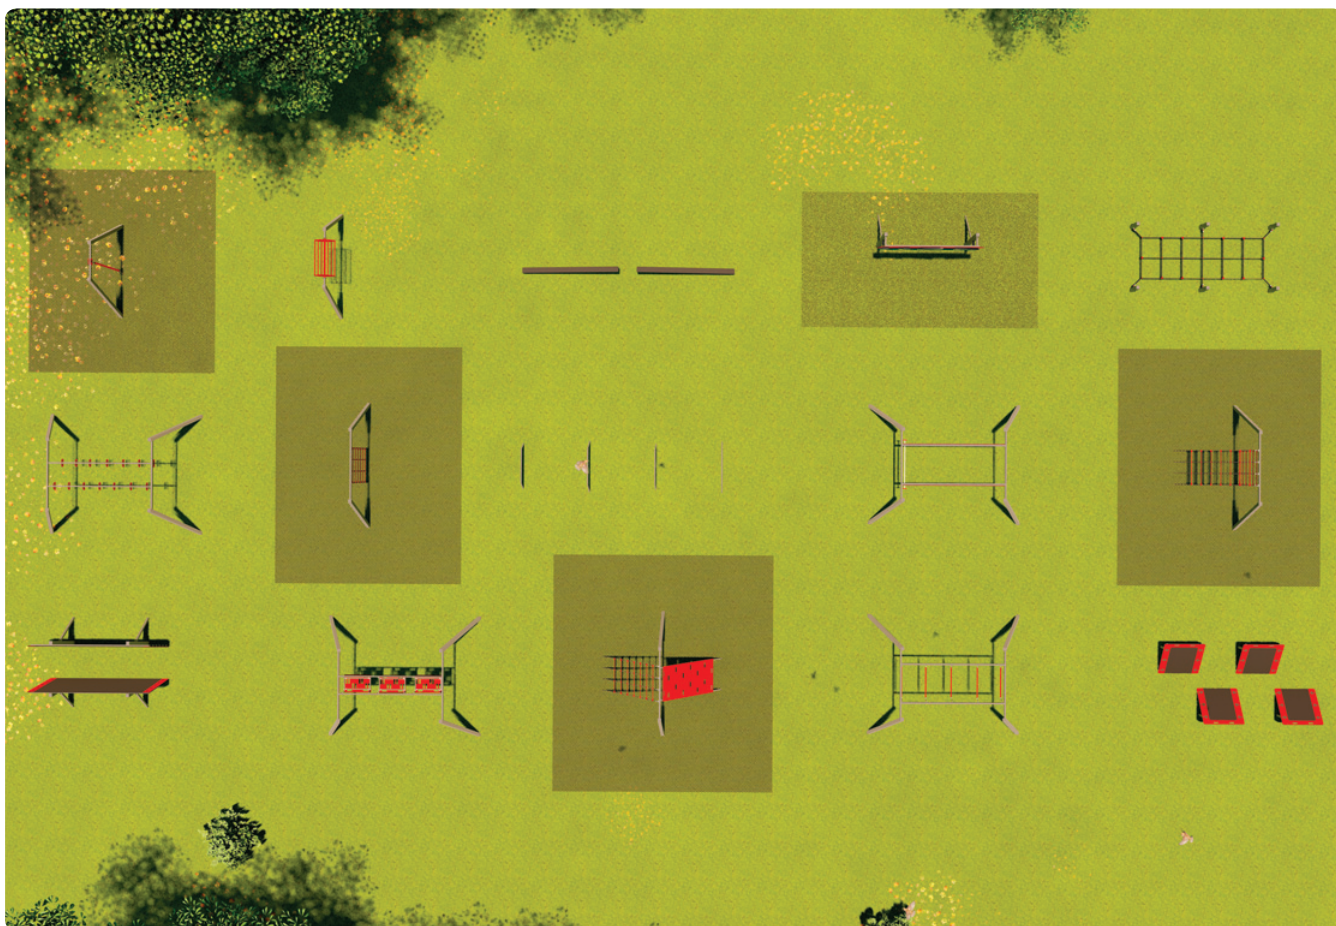

WORKOUT EXTREME MOSW-E-17 **NOVINKA**

WORKOUT EXTREME

Kód	MOSW-E-17
Cena	38 400,- Kč
Montáž	8 000,- Kč

Animace cviků naleznete na www.monotrend.cz v kategorii **WORKOUT EXTREME**

VENKOVNÍ POSILOVACÍ STROJE