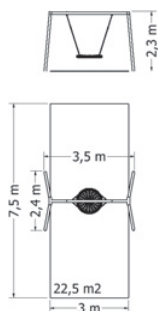

ŘETĚZOVÁ HOUPAČKA HNÍZDO NH-HV