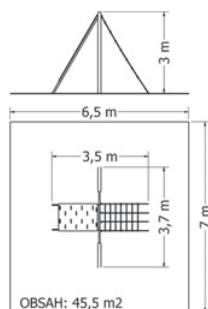

WORKOUT EXTREME

WORKOUT EXTREME MOSW-E-05 **NOVINKA**

WORKOUT EXTREME

Kód	MOSW-E-05
Cena	62 000,- Kč
Montáž	12 000,- Kč