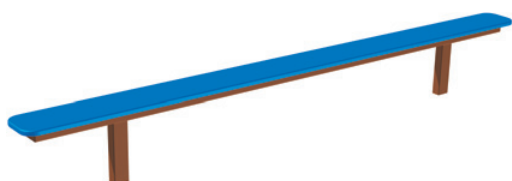

KLADINA NKL

Celokovová kladina.

Kód	NKL
Výška pádu	0,5 m
Cena	5 280,- Kč
Montáž	1 320,- Kč