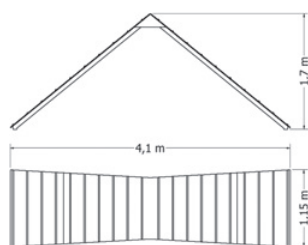

ŠIKMÁ STĚNA AG-A-MEDIUM SMALL 170

Překážka pro psy - šikmá stěna.

Kód	AG-A-MEDIUM SMALL 170
Cena	26 741,- Kč
Montáž	3 850,- Kč

HOUPAČKA AG-H

Překážka pro psy - houpačka.

Kód	AG-H
Cena	12 298,- Kč
Montáž	2 200,- Kč