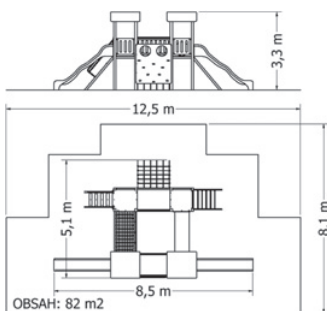

MULTIFUNKČNÍ HERNÍ SESTAVA NU-4-42V

Kód	NU-4-42M
Výška pádu	1 m
Cena	250 910,- Kč
Kód	NU-4-42V
Výška pádu	1,5 m
Cena	278 960,- Kč
Montáž	44 000,- Kč