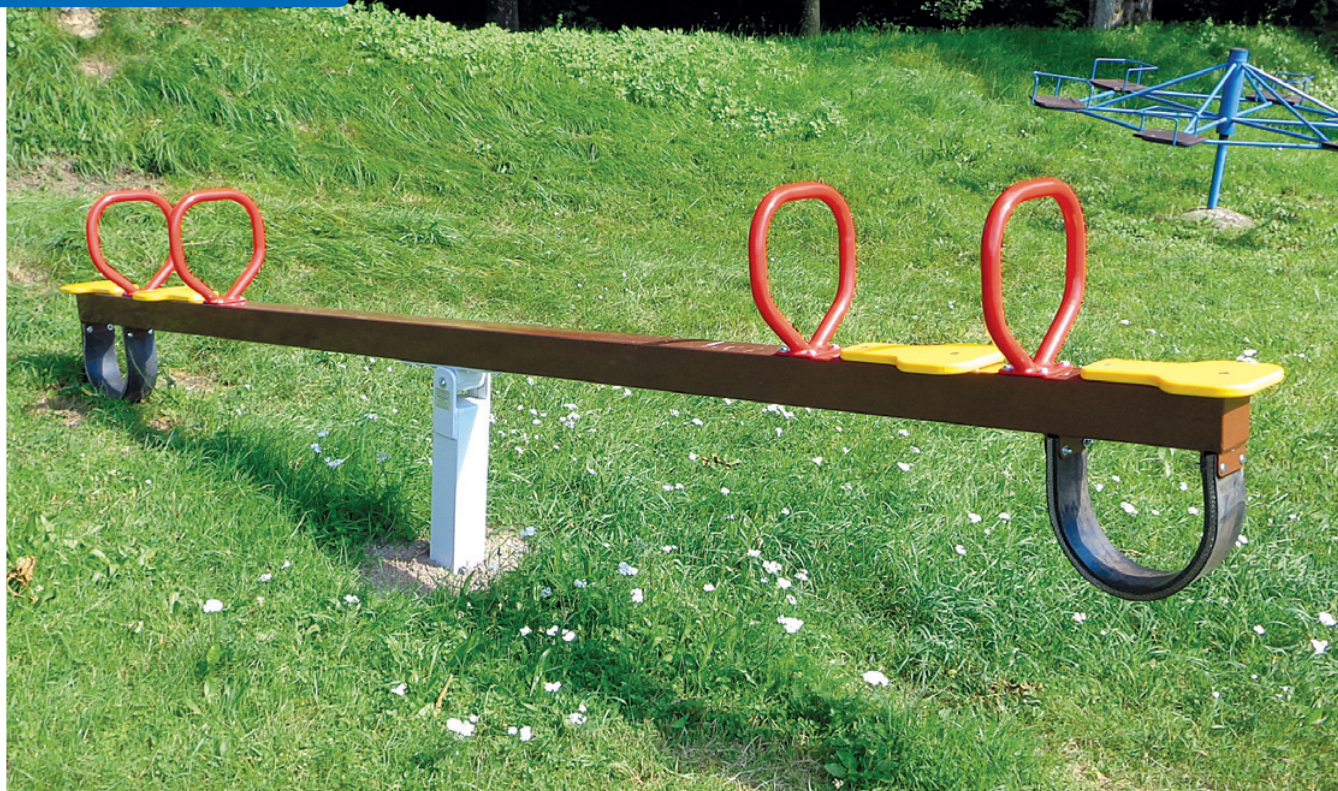

VAHADLOVÉ HOUPAČKY

Vahadlové houpačky vyrábíme v kombinaci konstrukční oceli nebo nerezové oceli a plastu HDPE (vysokotlaký celoprobarvený polyetylen), který se vyznačuje vysokou barevnou stálostí, odolností proti poškrábání, odolností proti UV záření a hlavně bezpečností, protože je nelámavý, a nehrozí tak žádná nebezpečí zranění dětí ostrými úlomky. Jedná se o jednoduchý typ houpačky, vhodný na veřejná dětská hřiště, do mateřských i základních škol.