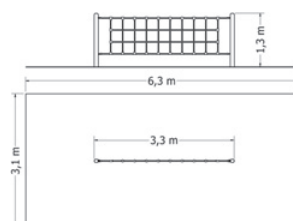

LANOVÝ PRVEK L-4

Celokovový lanový prvek - síť.

Kód	L-4
Výška pádu	1 m
Cena	18 150,- Kč
Montáž	7 150,- Kč