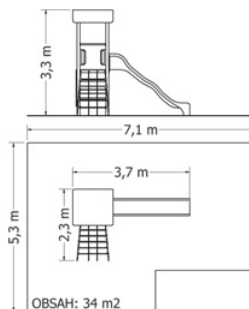

MULTIFUNKČNÍ HERNÍ SESTAVA NU-1-44V

Kód	NU-1-44M
Výška pádu	1 m
Cena	66 220,- Kč
Kód	NU-1-44V
Výška pádu	1,5 m
Cena	73 480,- Kč
Montáž	10 450,- Kč