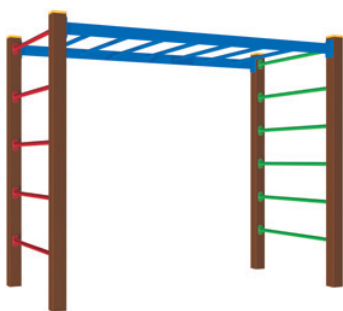

ŠPLHACÍ SESTAVA NSS-113

Celokovová šplhací sestava s výlezovými tyčemi a tyčovým přelezem.

Kód	NSS-113
Výška pádu	2 m
Cena	37 180,- Kč
Montáž	6 490,- Kč