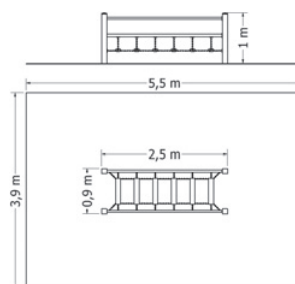

LANOVÁ LÁVKA L-LM25R

Celokovová řetězová lávka s plastovými špalíčky.

Kód	L-LM25R
Výška pádu	1 m
Cena	32 120,- Kč
Montáž	7 150,- Kč