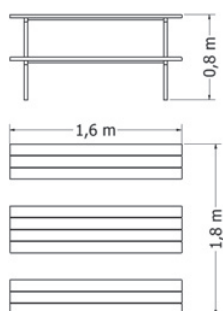

Kód	OPB-1R
Cena	4 226,- Kč
Montáž	1 100,- Kč

BEZÚDRŽBOVÁ LAVIČKA LA-60

Bezúdržbová lavička s plastovým sedákem a opěradlem.

Kód	LA-60
Cena	9 056,- Kč
Montáž	1 650,- Kč

BEZÚDRŽBOVÝ SET LA-30S

Bezúdržbový set s plastovými sedáky a odkládací plochou stolu.