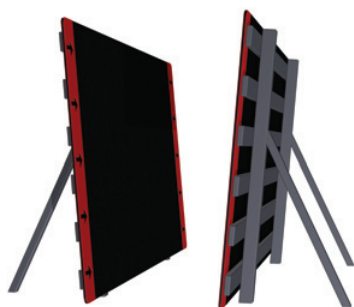

WORKOUT EXTREME

WORKOUT EXTREME MOSW-E-15 **NOVINKA**

WORKOUT EXTREME

Kód	MOSW-E-15
Cena	118 600,- Kč
Montáž	24 000,- Kč

WORKOUT EXTREME MOSW-E-16 **NOVINKA**