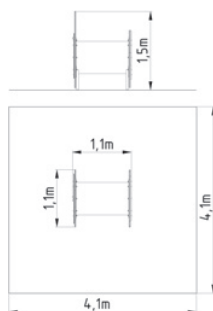

Kód	PR-302
Výška pádu	1 m
Cena	35 640,- Kč
Montáž	9 350,- Kč

PRŮLEZKY

PRŮLEZKA PR-002Z1 **NOVINKA**

Celokovová průlezka - Žabka.

Kód	PR-002Z1
Výška pádu	1 m
Cena	27 800,- Kč
Montáž	3 300,- Kč

PRŮLEZKA PR-002H1 **NOVINKA**