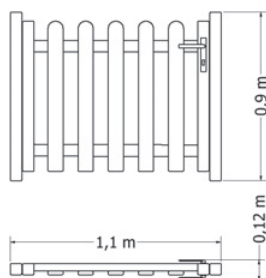

OPLOCENÍ S KOVOVOU KONSTRUKCÍ OP-1R

Oplocení s kovovou konstrukcí a s plastovými pláňkami. Uvedená cena je za 1 bm.

Kód	OP-1R
Cena	1 630,- Kč / 1bm
Montáž	550,- Kč

BRANKA S KOVOVOU KONSTRUKCÍ OPB-1R

Branka s kovovou konstrukcí a s plastovými pláňkami.