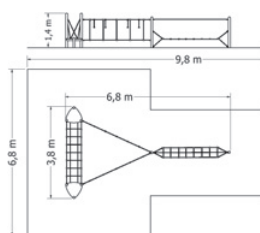

LANOVÁ LÁVKA LL-202

Celokovová lanová lávka.

Kód	LL-202
Výška pádu	1 m
Cena	64 350,- Kč
Montáž	16 500,- Kč