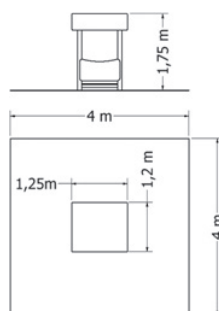

VAGÓNEK S PODESTOU NVG-04

Celokový vagónek s podestou a střechou.

Kód	NVG-04
Výška pádu	0,4 m
Cena	34 320,- Kč
Montáž	4 400,- Kč