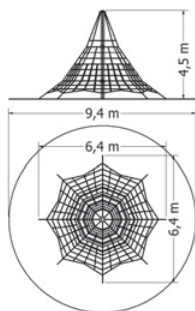

LANOVÉ PYRAMIDY

LANOVÁ PYRAMIDA LPY-450-8L

Lanová pyramida s 8-mi napínacími zámky.

Kód	LPY-450-8L
Výška pádu	1 m
Cena	97 020,- Kč
Montáž	22 550,- Kč