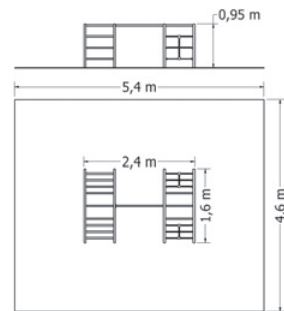

ŠPLHACÍ SESTAVA NSS-M202A **NOVINKA**

Celokovová šplhací sestava s výlezovými tyčemi, tyčovým přelezem, lezeckými sítěmi a hrazdou.

Kód	NSS-M202A
Výška pádu	1 m
Cena	30 800,- Kč
Montáž	8 400,- Kč