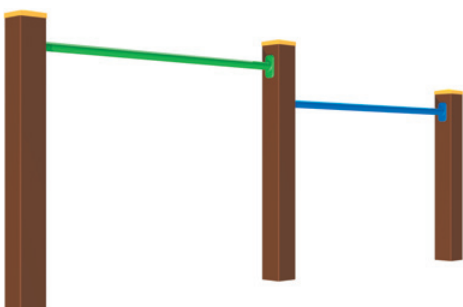

HRAZDY, BRADLA, KLADINY

Hrazdy, bradla a kladiny jsou vhodným doplňkem na dětská hřiště. Nabízíme různé typy a výšky hrazd i bez nutnosti dopadové plochy.

HRAZDA NHR-1M

Celokovová hrazda.

Kód	NHR-1M
Výška pádu	1 m
Cena	4 950,- Kč
Montáž	2 035,- Kč

HRAZDA NHR-1V

Celokovová hrazda.

Kód	NHR-1V
Výška pádu	1,5 m
Cena	6 050,- Kč
Montáž	2 035,- Kč

HRAZDA NHR-1V1

Celokovová hrazda.

Kód	NHR-1V
Výška pádu	2 m
Cena	6 600,- Kč
Montáž	2 035,- Kč

DVOJHRAZDA NHR-2M