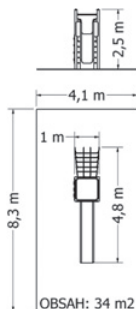

MULTIFUNKČNÍ HERNÍ SESTAVA NU-1-42V

Kód	NU-1-42M
Výška pádu	1 m
Cena	58 960,- Kč
Kód	NU-1-42V
Výška pádu	1,5 m
Cena	66 110,- Kč
Montáž	10 450,- Kč