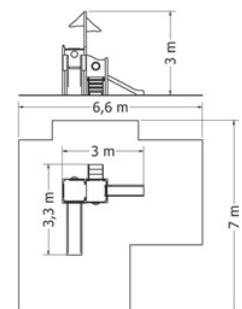

HERNÍ SESTAVA NU-2-212M6

Celokovová herní sestava se dvěma skluzavkami, nášlapným výlezem a kolmou lezeckou stěnou s otvory k výlezu

Kód	NU-2-212M6
Výška pádu	0,9 m
Cena	83 248,- Kč
Montáž	12 650,- Kč