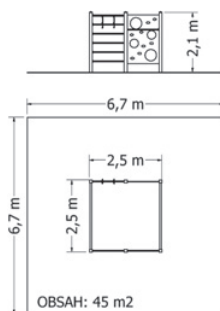

ŠPLHACÍ SESTAVA NSS-83

Celokovová šplhací sestava s kolmou lezeckou sítí, madly, tyčovým výlezem, hrazdou, lanovým žebříkem, šplhací tyčí a kolmou lezeckou stěnou s otvory.

Kód	NSS-83
Výška pádu	2 m
Cena	64 240,- Kč
Montáž	12 650,- Kč