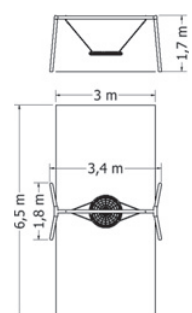

Kód	NH-2V-SB
Výška pádu	1,5 m
Cena	24 310,- Kč
Montáž	6 500,- Kč

ŘETĚZOVÁ HOUPAČKA HNÍZDO NH-H

Celokovová houpáčka „Hnízdo“.

Kód	NH-H
Výška pádu	1 m
Cena	35 860,- Kč
Montáž	7 500,- Kč

ŘETĚZOVÁ HOUPAČKA HNÍZDO NH-HM