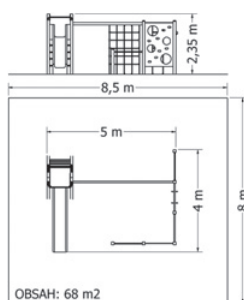

ŠPLHACÍ SESTAVA NSS-102

Celokovová šplhací sestava se skluzavkou, výlezovými tyčemi, kolmou lezeckou sítí, lanovým žebříkem, úchyty (kruhy), šplhací tyčí, kolmou lezeckou stěnou s otvory a hrazdou.

Kód	NSS-102
Výška pádu	2 m
Cena	108 240,- Kč
Montáž	19 250,- Kč