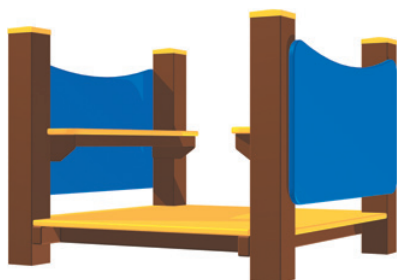

VAGÓNEK S PODESTOU NVG-02

Celokový vagónek se sedáky.

Kód	NVG-02
Výška pádu	0,4 m
Cena	20 240,- Kč
Montáž	3 300,- Kč