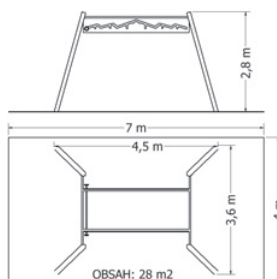

WORKOUT EXTREME MOSW-E-01 **NOVINKA**

WORKOUT EXTREME

Kód	MOSW-E-01
Cena	54 000,- Kč
Montáž	12 000,- Kč