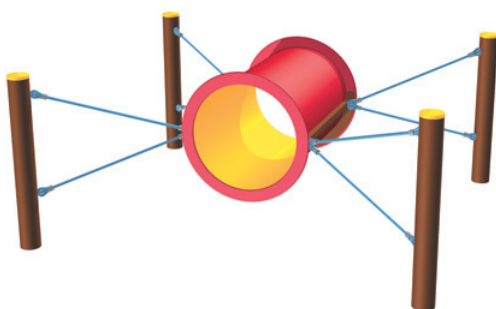

LANOVÝ PRVEK LT-002

Lanový prvek s tunelem.

Kód	LT-002
Výška pádu	1 m
Cena	20 460,- Kč
Montáž	11 550,- Kč