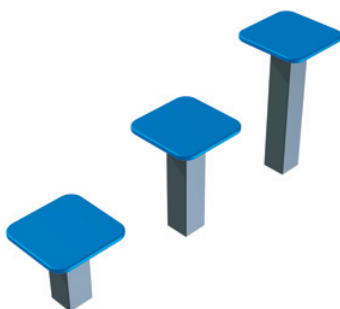

STEPY MOSW-023

Stepy

Kód	MOSW-023
Cena	15 950,- Kč
Montáž	7 700,- Kč