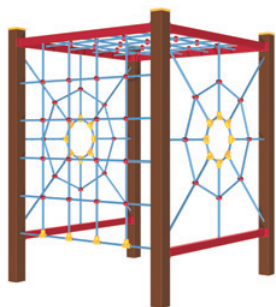

ŠPLHACÍ SESTAVA NSS-82-1

Celokovová šplhací sestava s kolmou lezeckou sítí, dvěma síťovými pavouky a přemostěním se sítí.

Kód	NSS-82-1
Výška pádu	2 m
Cena	60 500,- Kč
Montáž	5 720,- Kč