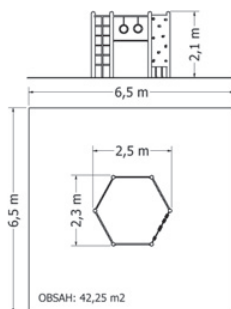

Kód	NSS-2
Výška pádu	2 m
Cena	47 740,- Kč
Montáž	9 350,- Kč

ŠPLHACÍ SESTAVA NSS-61

Celokovová šplhací sestava se šplhací tyčí, závěsnými kruhy, jednostrannou lezeckou stěnou s horolezeckými chytami, závěsnou hrazdou, výlezovými tyčemi a kolmou lezeckou sítí.