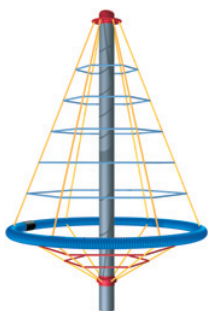

LANOVÉ KOLOTOČE

LANOVÝ KOLOTOČ LPY-250T-6PL

Lanový kolotoč s kruhem krytým polypropylenovým lanem.

Kód	LPY-250T-6PL
Výška pádu	1 m 
Cena	47 740,- Kč
Montáž	8 250,- Kč

LANOVÝ KOLOTOČ LPY-300T-6PL

Lanový kolotoč s kruhem krytým polypropylenovým lanem.