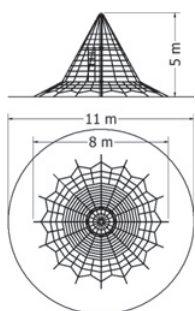

LANOVÁ PYRAMIDA LPY-500-16PM

Lanová pyramida se 16-ti napínacími zámky.

Kód	LPY-500-16PM
Výška pádu	1 m
Cena	149 050,- Kč
Montáž	29 150,- Kč