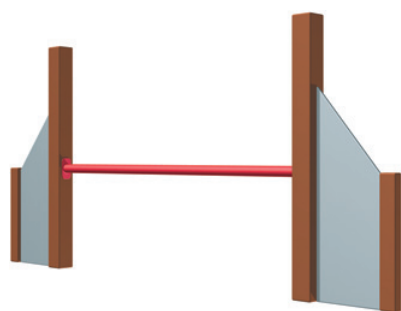

ŠIKMÁ STĚNA AG-A-MEDIUM SMALL 170

Překážka pro psy - šikmá stěna.

Kód	AG-A-MEDIUM SMALL 170
Cena	26 741,- Kč
Montáž	3 850,- Kč

HOUPAČKA AG-H

Překážka pro psy - houpačka.

Kód	AG-H
Cena	12 298,- Kč
Montáž	2 200,- Kč

PROSKOKOVÝ KRUH AG-KRUH-LARGE-80

Překážka pro psy - proskokový kruh.

Kód	AG-KRUH-LARGE-80
Cena	9 240,- Kč
Montáž	4 400,- Kč

KLADINA AG-KL

Překážka pro psy - kladina.

Kód	AG-KL
Cena	30 316,- Kč
Montáž	3 960,- Kč

AGILITY - PŘEKÁŽKY PRO PSY

PŘEKÁŽKA SKOKOVÁ JEDNODUCHÁ AG-SK-MEDIUM-45

Překážka pro psy - překážka skoková jednoduchá.

Kód **AG-SK-MEDIUM-45**

Cena **8 294,- Kč**

Montáž **2 200,- Kč**

SLALOM AG-SLALOM-10

Překážka pro psy - slalom (10 tyček).