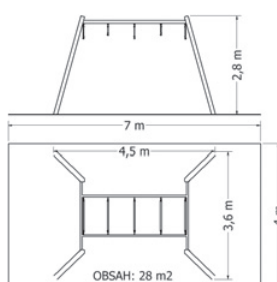

WORKOUT EXTREME MOSW-E-04 **NOVINKA**

WORKOUT EXTREME

Kód	MOSW-E-04
Cena	50 200,- Kč
Montáž	12 000,- Kč