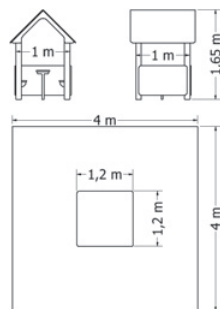

DOMEČEK ND-1

Celokovový domeček se sedáky a stolkem.

Kód	ND-1
Výška pádu	0,6 m
Cena	32 120,- Kč
Montáž	5 060,- Kč

DOMEČEK ND-1-4

Celokovový domeček s kreslicí tabulí, počítadlem, sedáky a stolkem.

Kód	ND-1-4
Výška pádu	0,6 m
Cena	55 440,- Kč
Montáž	5 390,- Kč