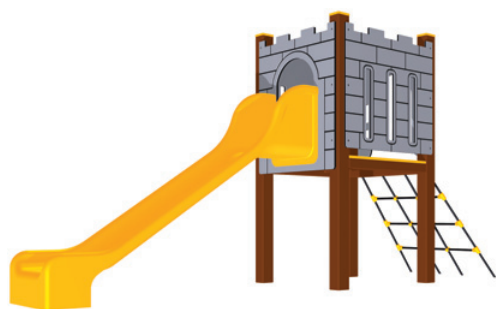

MULTIFUNKČNÍ HERNÍ SESTAVY

MULTIFUNKČNÍ HERNÍ SESTAVA HRAD NU-1-6HRM **NOVINKA**

Kód	NU-1-6HRM
Výška pádu	1 m
Cena	59 800,- Kč
Montáž	10 450,- Kč