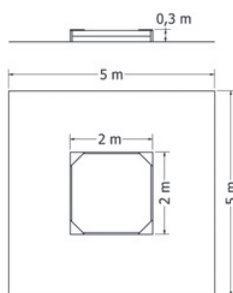

Celokovové pískoviště (rozměr: 2,5 x 2,5 m) s plastovými rohovými sedáky.

Kód	NPI-K22
Výška pádu	0,3 m
Cena	17 820,- Kč
Montáž	3 850,- Kč

PÍSKOVIŠTĚ S POSUVNÝM KRYTEM NPI-PK

Celokovové pískoviště s posuvným krytem a se sedáky.