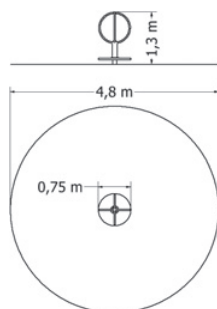

KOLOTOČ NA STÁNÍ NK-ST-8-40

Celokovový kolotoč na stání.

Kód	NK-ST-8-40
Výška pádu	0,2 m
Cena	14 850,- Kč
Montáž	2 750,- Kč