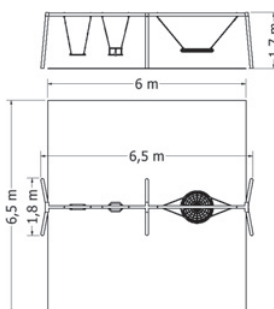

Celokovová řetězová trojhoupáčka se sedákem „Hnízdo“ a se sedákem Baby.

Kód	NH-3HM-SB
Výška pádu	1 m
Cena	66 440,- Kč
Montáž	9 200,- Kč

ŘETĚZOVÁ TROJHOUPAČKA NH-3HV-SB