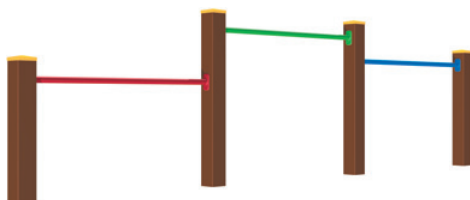

Celokovová dvojhrazda.

Kód	NHR-2M
Výška pádu	1 m
Cena	8 030,- Kč
Montáž	3 080,- Kč

DVOJHRAZDA NHR-2V

Celokovová dvojhrazda.

Kód	NHR-2V
Výška pádu	2 m
Cena	9 350,- Kč
Montáž	3 080,- Kč

TROJHRAZDA NHR-3M

Celokovová trojhrazda.