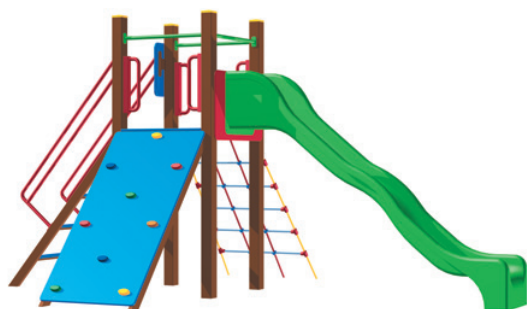

MULTIFUNKČNÍ HERNÍ SESTAVA NU-1-66V

Kód	NU-1-66M
Výška pádu	1 m
Cena	67 980,- Kč
Kód	NU-1-66V
Výška pádu	1,5 m
Cena	78 210,- Kč
Montáž	12 650,- Kč