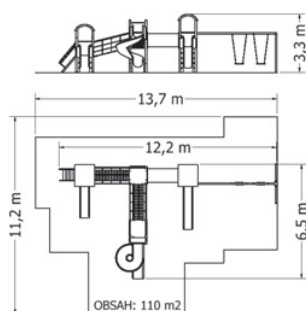

MULTIFUNKČNÍ HERNÍ SESTAVA NU-4-16V2

Kód	NU-4-16V2
Výška pádu	2 m
Cena	291 610,- Kč
Montáž	44 000,- Kč