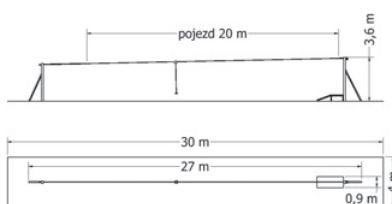

LANOVÁ DRÁHA LD-20