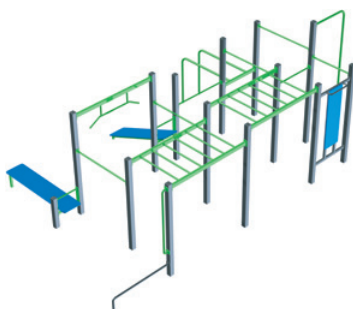

WORKOUTOVÁ SESTAVA MOSW-540

Celokovová workoutová sestava - lavice rovná - 1x, lavice šikmá - 1x, posilování břišních svalů - 1x, hrazda - 7x, klíky - 1x, šplhací tyč - 1x, bradla - 1x, podvěšená hrazda - 1x, tyčový přelez rovný - 2x, boční madlo - 1x.

Kód	MOSW-540
Cena	147 620,- Kč
Montáž	31 350,- Kč