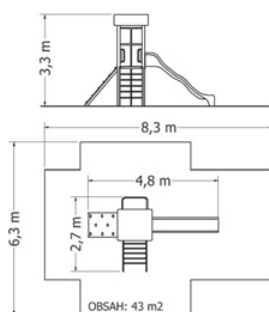

MULTIFUNKČNÍ HERNÍ SESTAVY

MULTIFUNKČNÍ HERNÍ SESTAVA NU-1-18V

Kód	NU-1-18M
Výška pádu	1 m
Cena	74 250,- Kč
Kód	NU-1-18V
Výška pádu	1,5 m
Cena	84 260,- Kč
Montáž	12 100,- Kč