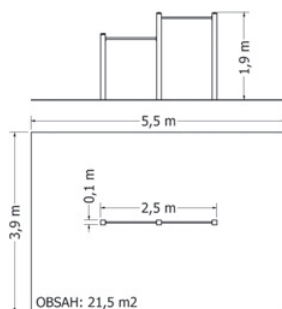

DVOJHRAZDA NHR-2V

Celokovová dvojhrazda.

Kód	NHR-2V
Výška pádu	2 m
Cena	9 350,- Kč
Montáž	3 080,- Kč