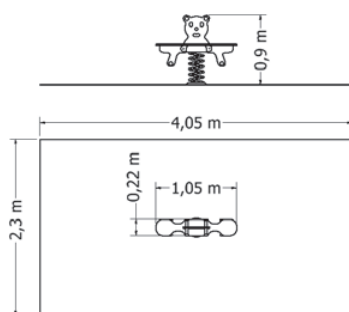

HOUPADLO NA PRUŽINĚ NHP-2-03Z

Houpadlo na pružině
dvoumístné, Medvěd (žlutý).

Kód	NHP-2-03Z
Výška pádu	1 m
Cena	10 780,- Kč
Montáž	1 650,- Kč