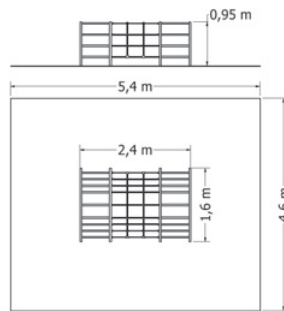

ŠPLHACÍ SESTAVA NSS-M201A **NOVINKA**

Celokovová šplhací sestava s výlezovými tyčemi, tyčovým přelezem a lezeckou sítí.

Kód	NSS-M201A
Výška pádu	1 m
Cena	34 600,- Kč
Montáž	8 400,- Kč