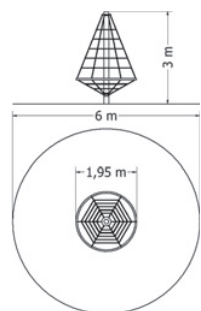

LANOVÝ KOLOTOČ LPY-300T-6

Lanový kolotoč s kruhem.

Kód	LPY-300T-6
Výška pádu	1 m
Cena	42 020,- Kč
Montáž	8 800,- Kč