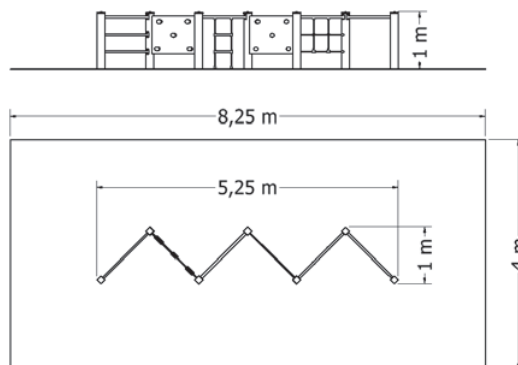

ŠPLHACÍ SESTAVA NSS-M021

Celokovová šplhací sestava s výlezovými tyčemi a hrazdou.

Kód	NSS-M021
Výška pádu	1 m
Cena	10 340,- Kč
Montáž	3 190,- Kč

ŠPLHACÍ SESTAVA NSS-M126

Celokovová šplhací sestava s výlezovými tyčemi, tyčovým přelezem, lezeckou stěnou s otvory a lanovým žebříkem.

Kód	NSS-M126
Výška pádu	1 m
Cena	23 760,- Kč
Montáž	5 500,- Kč

ŠPLHACÍ SESTAVA NSS-M060

Celokovová šplhací sestava s hrazdou, lezeckou sítí, lezeckou stěnou s otvory, lanovým žebříkem, lezeckou stěnou s horolezeckými chytami a výlezovými tyčemi.