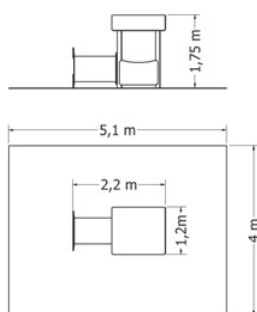

MAŠINKA NM-200

Celokovová mašinka s tunelem.

Kód	NM-200
Výška pádu	0,4 m
Cena	38 610,- Kč
Montáž	9 900,- Kč