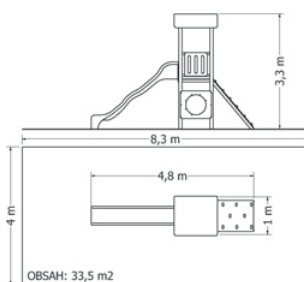

MULTIFUNKČNÍ HERNÍ SESTAVA NU-1-14V

Kód	NU-1-14M
Výška pádu	1 m
Cena	77 880,- Kč
Kód	NU-1-14V
Výška pádu	1,5 m
Cena	82 030,- Kč
Montáž	10 890,- Kč