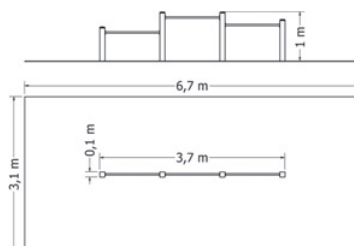

Celokovová dvojhrazda.

Kód	NHR-2M
Výška pádu	1 m
Cena	8 030,- Kč
Montáž	3 080,- Kč

DVOJHRAZDA NHR-2V

Celokovová dvojhrazda.

Kód	NHR-2V
Výška pádu	2 m
Cena	9 350,- Kč
Montáž	3 080,- Kč

TROJHRAZDA NHR-3M

Celokovová trojhrazda.