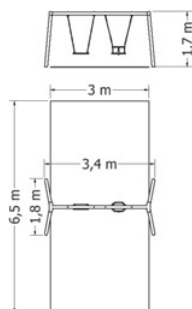

ŘETĚZOVÉ HOUPAČKY

ŘETĚZOVÁ DVOJHOUPAČKA NH-2M-SB

Celokovová řetězová dvojhoupáčka se sedákem Baby.

Kód	NH-2M-SB
Výška pádu	1 m
Cena	23 650,- Kč
Montáž	6 500,- Kč