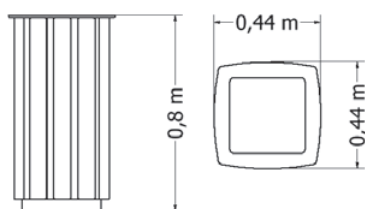

ODPADKOVÝ KOŠ ANTIVANDAL OK-10

Venkovní bezúdržbový odpadkový koš ANTIVANDAL s plastovým obložením a pozinkovanou vložkou.

Kód	OK-10
Cena	6 038,- Kč
Montáž	550,- Kč