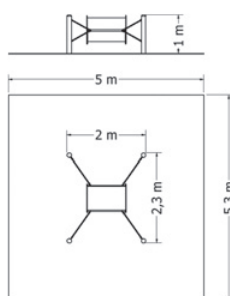

LANOVÝ PRVEK LT-002

Lanový prvek s tunelem.

Kód	LT-002
Výška pádu	1 m
Cena	20 460,- Kč
Montáž	11 550,- Kč