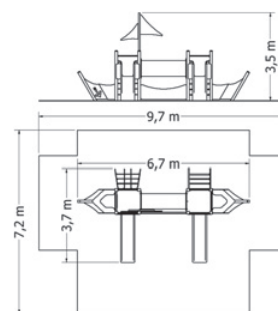

MULTIFUNKČNÍ HERNÍ SESTAVA LOĎ NU-3-32M

Kód	NU-3-32M
Výška pádu	1 m
Cena	179 080,- Kč
Montáž	31 350,- Kč