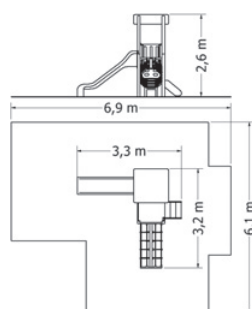

HERNÍ SESTAVY OD 2 LET

HERNÍ SESTAVA NU-2-101M6

Celokovová herní sestava se skluzavkou, nášlapným výlezem, lanovým tunelem, kolmou lezeckou stěnou s otvory k výlezu a stříškou.

Kód	NU-2-101M6
Výška pádu	1 m
Cena	84 260,- Kč
Montáž	13 200,- Kč