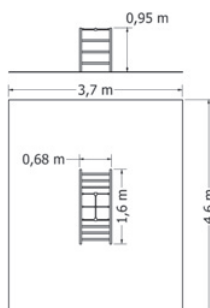

ŠPLHACÍ SESTAVY

ŠPLHACÍ SESTAVA NSS-M101A **NOVINKA**

Celokovová šplhací sestava s výlezovými tyčemi.

Kód	NSS-M101A
Výška pádu	1 m
Cena	14 800,- Kč
Montáž	4 200,- Kč

ŠPLHACÍ SESTAVA NSS-M103A **NOVINKA**

Celokovová šplhací sestava s výlezovými tyčemi a lanovým přelezem.