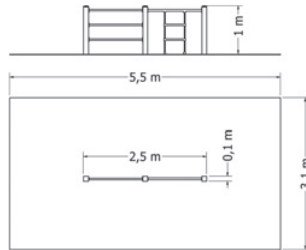

ŠPLHACÍ SESTAVA NSS-M021

Celokovová šplhací sestava s výlezovými tyčemi a hrazdou.

Kód	NSS-M021
Výška pádu	1 m
Cena	10 340,- Kč
Montáž	3 190,- Kč