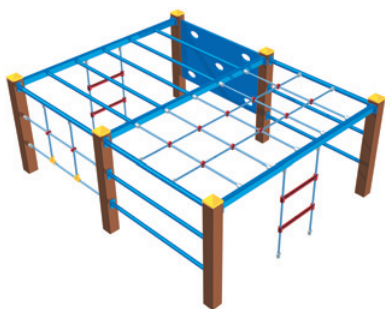

ŠPLHACÍ SESTAVY

ŠPLHACÍ SESTAVA NSS-M212

Celokovová šplhací sestava s výlezovými tyčemi, lanovými žebříky, tyčovým přelezem, síťovým přelezem, lezeckou sítí a lezeckou stěnou s otvory.

Kód	NSS-M212
Výška pádu	1 m
Cena	38 060,- Kč
Montáž	12 650,- Kč

ŠPLHACÍ SESTAVA NSS-300P