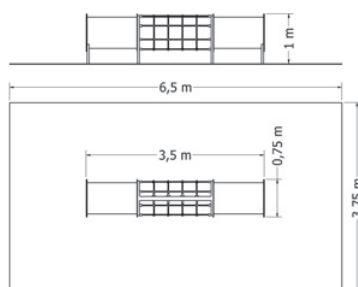

PRŮLEZKA PR-302

Celokovová průlezka s lanovým tunelem a dvěma laminátovými tunely.

Kód	PR-302
Výška pádu	1 m
Cena	35 640,- Kč
Montáž	9 350,- Kč