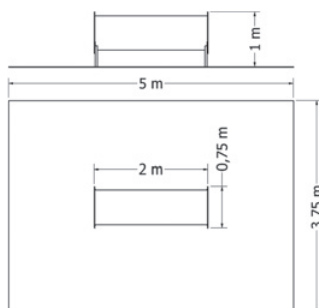

PRŮLEZKA PR-002

Celokovová průlezka - tunel.

Kód	PR-002
Výška pádu	1 m
Cena	15 620,- Kč
Montáž	3 300,- Kč