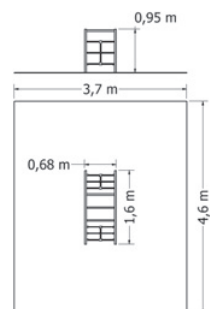

ŠPLHACÍ SESTAVA NSS-M104A **NOVINKA**

Celokovová šplhací sestava s tyčovým přelezem a lezeckými sítěmi.

Kód	NSS-M104A
Výška pádu	1 m
Cena	15 800,- Kč
Montáž	4 200,- Kč