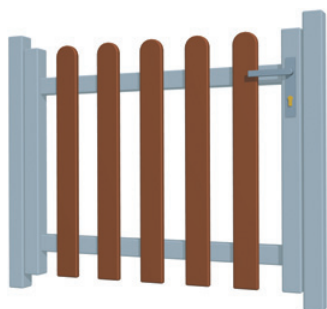

BRANKA S KOVOVOU KONSTRUKCÍ OPB-1R

Branka s kovovou konstrukcí a s plastovými pláňkami.

Kód	OPB-1R
Cena	4 226,- Kč
Montáž	1 100,- Kč