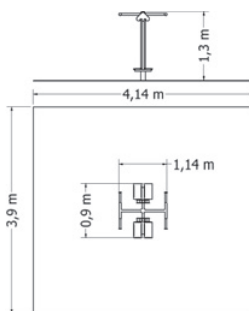

VENKOVNÍ POSILOVACÍ STROJ SURF .....

Venkovní posilovací stroj.

Kód	VPS-S
Cena	23 650,- Kč
Montáž	4 510,- Kč