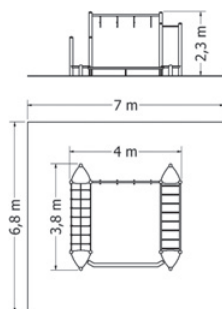

STEZKA DOVEDNOSTI LL-440

Celokovová stezka dovednosti s ručkovacími tyčemi, kladinou, lezeckou sítí, nástupišťemi, madly a lanem.

Kód	LL-440
Výška pádu	1 m
Cena	75 240,- Kč
Montáž	21 450,- Kč