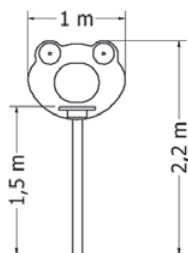

PROHAZOVADLO VE TVARU BASKETBAL. KOŠE N-BKO-1

Prohazovadlo ve tvaru basketbalového koše.