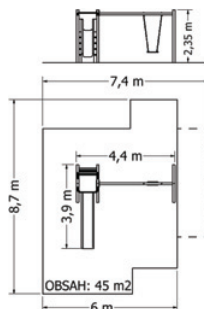

HERNÍ SESTAVA SE SKLUZAVKOU NA-1V

Kód	NA-1M
Výška pádu	1 m
Cena	37 620,- Kč
Kód	NA-1V
Výška pádu	1,5 m
Cena	43 560,- Kč
Montáž	6 600,- Kč

HERNÍ SESTAVA SE SKLUZAVKOU NA-1V-NH-1V

Kód	NA-1V-NH-1M
Výška pádu	1 m
Cena	47 740,- Kč
Kód	NA-1V-NH-1V
Výška pádu	1,5 m
Cena	51 480,- Kč
Montáž	7 700,- Kč