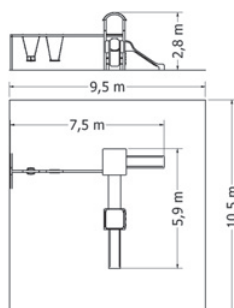

MULTIFUNKČNÍ HERNÍ SESTAVA NU-3-51-2M

Kód	NU-3-51-2M
Výška pádu	1 m
Cena	138 600,- Kč
Montáž	31 900,- Kč