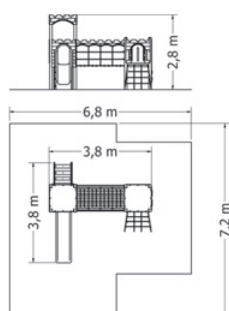

MULTIFUNKČNÍ HERNÍ SESTAVA HRAD NU-3-36HRM **NOVINKA**

Kód	NU-3-36HRM
Výška pádu	1 m
Cena	138 200,- Kč
Montáž	21 450,- Kč