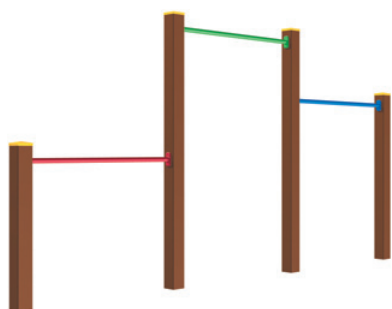

TROJHRAZDA NHR-3V

Celokovová trojhrazda.

Kód	NHR-3V
Výška pádu	2 m
Cena	14 300,- Kč
Montáž	4 180,- Kč