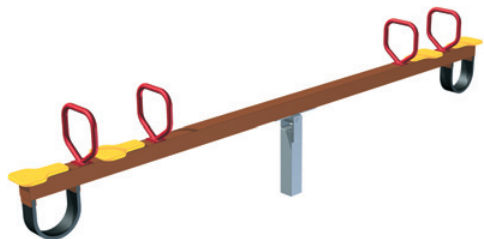

SKLUZAVKY

jsou vyrobeny z vrstveného laminátu nebo plastu (plast HDPE) s nerezovým skluzem.

TVAROVÉ DÍLY

jsou standardně vyrobeny z plastu HDPE (vysokotlaký celoprobarvený polyetylen), který se vyznačuje vysokou barevnou stálostí, odolností proti poškrábání, odolností proti UV záření a hlavně bezpečností, protože je nelámaný a nehrozí tak žádná nebezpečí zranění dětí ostrými úlomky.

VAHADLOVÉ HOUPAČKY

Vahadlové houpačky vyrábíme v kombinaci konstrukční oceli nebo nerezové oceli a plastu HDPE (vysokotlaký celoprobarvený polyetylen), který se vyznačuje vysokou barevnou stálostí, odolností proti poškrábání, odolností proti UV záření a hlavně bezpečností, protože je nelámavý, a nehrozí tak žádná nebezpečí zranění dětí ostrými úlomky. Jedná se o jednoduchý typ houpačky, vhodný na veřejná dětská hřiště, do mateřských i základních škol.

VAHADLOVÁ HOUPAČKA NVH-1

Celokovová vahadlová houpačka dvoumístná.

Kód	NVH-1
Výška pádu	1 m
Cena	11 275,- Kč
Montáž	2 200,- Kč

VAHADLOVÁ HOUPAČKA NVH-2

Celokovová vahadlová houpačka čtyřmístná.

Kód	NVH-2
Výška pádu	1 m
Cena	14 960,- Kč
Montáž	2 200,- Kč

ŘETĚZOVÉ HOUPAČKY

Nosná konstrukce řetězových houpaček je vyrobena z konstrukční oceli nebo nerezové oceli. Na výběr jsou tři druhy sedátek - Normal, Hnízdo a Baby. Nabízíme jednohoupačky, dvojhoupačky, trojhoupačky a čtyřhoupačky.