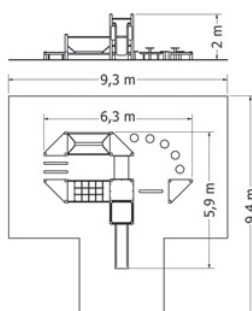

STEZKA DOVEDNOSTI LL-520-2

Celokovový lanový prvek s věžičkou se skluzavkou, lanovou lávkou, prolézacím tunelem, stepy - 5x, kladinou - 3x, sítí a podestami.

Kód	LL-520-2
Výška pádu	1 m
Cena	170 390,- Kč
Montáž	35 200,- Kč