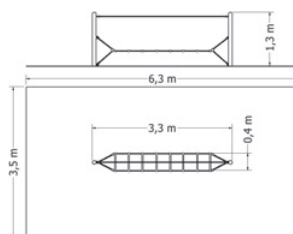

LANOVÝ PRVEK L-1

Celokovový lanový prvek - žebřík.

Kód	L-1
Výška pádu	1 m
Cena	18 150,- Kč
Montáž	7 150,- Kč