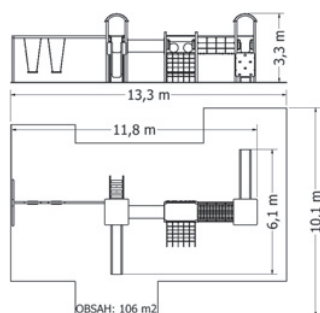

MULTIFUNKČNÍ HERNÍ SESTAVA NU-4-2V

Kód	NU-4-2M
Výška pádu	1 m
Cena	190 410,- Kč
Kód	NU-4-2V
Výška pádu	1,5 m
Cena	214 060,- Kč
Montáž	37 400,- Kč