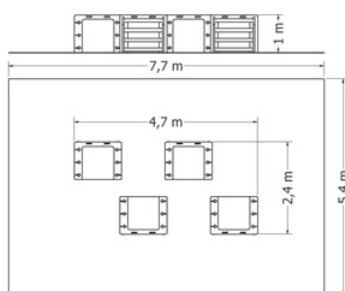

WORKOUT EXTREME MOSW-E-10 **NOVINKA**

WORKOUT EXTREME

Kód	MOSW-E-10
Cena	88 400,- Kč
Montáž	12 000,- Kč