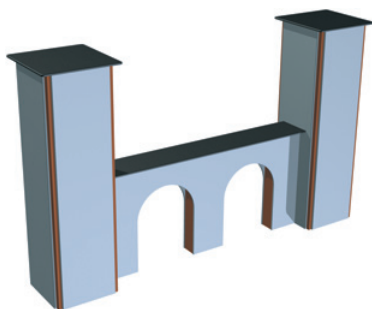

PEVNÝ TUNEL AG-T-180

Překážka pro psy - tunel pevný.

Kód **AG-T-180**

Cena **19 360,- Kč**

Montáž **3 300,- Kč**

ZEĎ (VIADUKT) AG-Z-LARGE-60

Překážka pro psy - zed'
(viadukt).

Kód **AG-Z-LARGE-60**