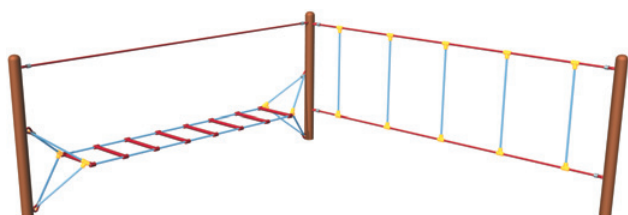

LANOVÉ PRVKY

LANOVÁ LÁVKA LL-8

Celokovová lanová lávka s plastovým nástupišťem - překračování B.

Kód	LL-8
Výška pádu	1 m
Cena	28 050,- Kč
Montáž	10 450,- Kč

LANOVÝ PRVEK L-21

Celokovový lanový prvek - žebřík a lana na překračování.

Kód	L-21
Výška pádu	1 m
Cena	28 600,- Kč
Montáž	10 450,- Kč

LANOVÁ LÁVKA LL-202

Celokovová lanová lávka.

Kód	LL-202
Výška pádu	1 m
Cena	64 350,- Kč
Montáž	16 500,- Kč

LANOVÁ LÁVKA LL-110

Celokovová lanová lávka s plastovými nástupišťemi.