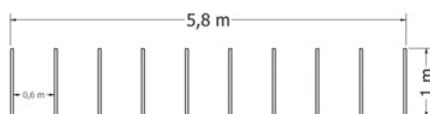

SLALOM AG-SLALOM-10

Překážka pro psy - slalom (10 tyček).

Kód **AG-SLALOM-10**

Cena **6 050,- Kč**

Montáž **4 400,- Kč**

SCHODY (STUPNĚ) AG-SH-SCHODY