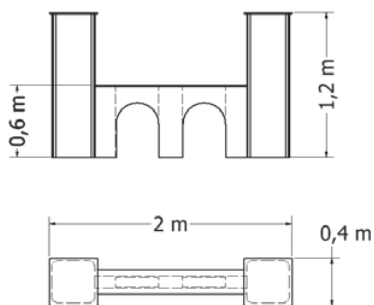

PEVNÝ TUNEL AG-T-180

Překážka pro psy - tunel pevný.

Kód **AG-T-180**

Cena **19 360,- Kč**

Montáž **3 300,- Kč**

ZEĎ (VIADUKT) AG-Z-LARGE-60

Překážka pro psy - zed'
(viadukt).

Kód **AG-Z-LARGE-60**