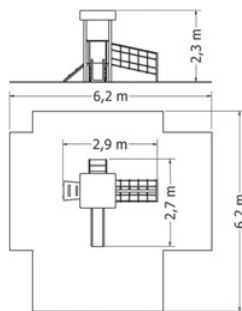

HERNÍ SESTAVA NU-1-13M6

Herní sestava se skluzavkou, šikmou lezeckou stěnou se špalíky, nášlapným výlezem, lanovým průlezem a stříškou.

Kód	NU-1-13M6
Výška pádu	0,6 m
Cena	51 480,- Kč
Montáž	10 450,- Kč