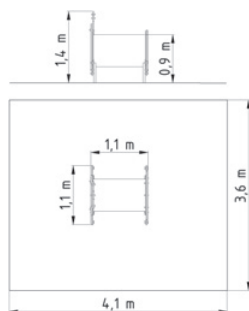

PRŮLEZKY

PRŮLEZKA PR-002Z1 **NOVINKA**