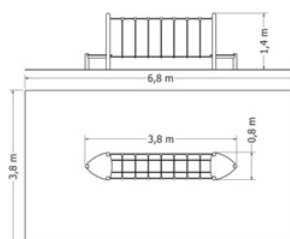

LANOVÉ PRVKY

LANOVÁ LÁVKA LL-8

Celokovová lanová lávka s plastovým nástupišťem - překračování B.

Kód	LL-8
Výška pádu	1 m
Cena	28 050,- Kč
Montáž	10 450,- Kč