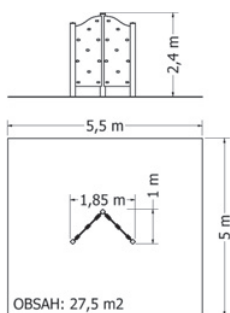

ŠPLHACÍ SESTAVA NSS-13-2-1

Celokovová šplhací sestava, oboustranná lezecká stěna s horolezeckými chytami.

Kód	NSS-13-2-1
Výška pádu	2 m
Cena	40 040,- Kč
Montáž	4 840,- Kč