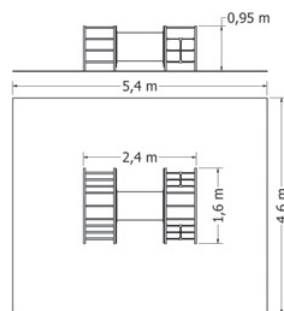

ŠPLHACÍ SESTAVA NSS-M203A **NOVINKA**

Celokovová šplhací sestava s výlezovými tyčemi, tyčovým přelezem, lezeckými sítěmi a tunelem.

Kód	NSS-M203A
Výška pádu	1 m
Cena	46 800,- Kč
Montáž	8 800,- Kč