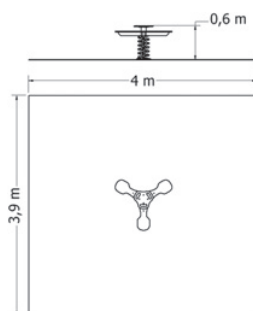

HOUPADLO NA PRUŽINĚ NHP-3-02Z

Houpadlo na pružině
trojmístné, Trojlístek (žlutý).

Kód	NHP-3-02Z
Výška pádu	1 m
Cena	11 220,- Kč
Montáž	1 650,- Kč

HOUPADLA NA PRUŽINĚ

HOUPADLO NA PRUŽINĚ NHP-1-4F **NOVINKA**