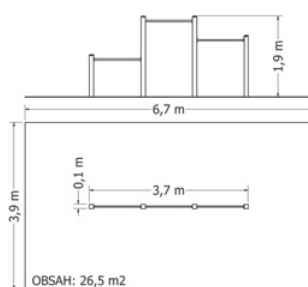

TROJHRAZDA NHR-3V

Celokovová trojhrazda.

Kód	NHR-3V
Výška pádu	2 m
Cena	14 300,- Kč
Montáž	4 180,- Kč