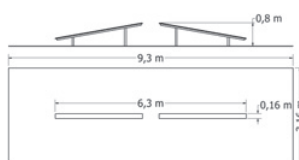

WORKOUT EXTREME

WORKOUT EXTREME MOSW-E-15 **NOVINKA**

WORKOUT EXTREME

Kód	MOSW-E-15
Cena	118 600,- Kč
Montáž	24 000,- Kč

WORKOUT EXTREME MOSW-E-16 **NOVINKA**

WORKOUT EXTREME

Kód	MOSW-E-16
Cena	26 200,- Kč
Montáž	6 000,- Kč