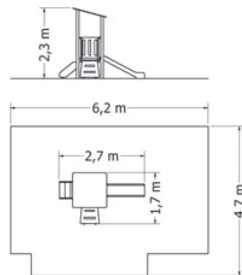

HERNÍ SESTAVA NU-1-10M6

Celokovová herní sestava se skluzavkou, nášlapným výlezem a stříškou.

Kód	NU-1-10M6
Výška pádu	0,6 m
Cena	37 730,- Kč
Montáž	8 250,- Kč

HERNÍ SESTAVA NU-1-11M6

Celokovová herní sestava se skluzavkou, šikmou lezeckou stěnou se špalíky, nášlapným výlezem a stříškou.