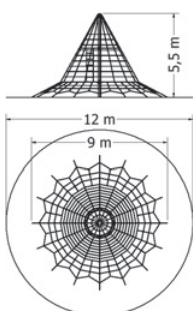

LANOVÁ PYRAMIDA LPY-550-16PM

Lanová pyramida se 16-ti napínacími zámky.

Kód	LPY-550-16PM
Výška pádu	1 m
Cena	184 250,- Kč
Montáž	31 350,- Kč