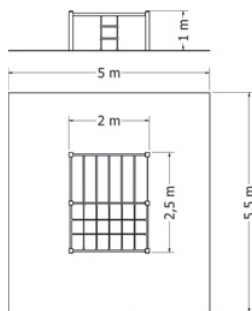

ŠPLHACÍ SESTAVY

ŠPLHACÍ SESTAVA NSS-M212

Celokovová šplhací sestava s výlezovými tyčemi, lanovými žebříky, tyčovým přelezem, síťovým přelezem, lezeckou sítí a lezeckou stěnou s otvory.

Kód	NSS-M212
Výška pádu	1 m
Cena	38 060,- Kč
Montáž	12 650,- Kč

ŠPLHACÍ SESTAVA NSS-300P