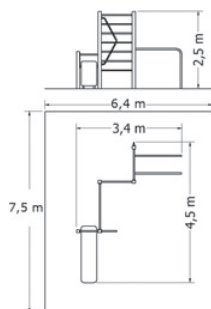

WORKOUTOVÁ SESTAVA MOSW-513

Celokovová workoutová sestava - šikmá lavice - 1x, hrazda - 1x, boční madlo šikmé - 1x, žebřiny - 1x, bradla - 1x. Workoutové sestavy jsou variabilní.

Kód	MOSW-513
Cena	59 510,- Kč
Montáž	20 350,- Kč