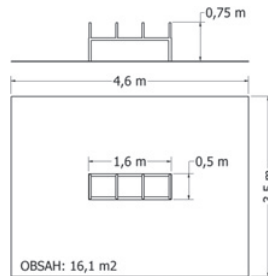

Kód	MOSW-1024
Cena	148 720,- Kč
Montáž	31 350,- Kč

STALKY MOSW-019

Stalky

Kód	MOSW-019
Cena	8 250,- Kč
Montáž	4 400,- Kč

LAVICE S RUČKAMI MOSW-009

Celokovová lavice s ručkami.

Kód	MOSW-009
Cena	22 385,- Kč
Montáž	6 600,- Kč