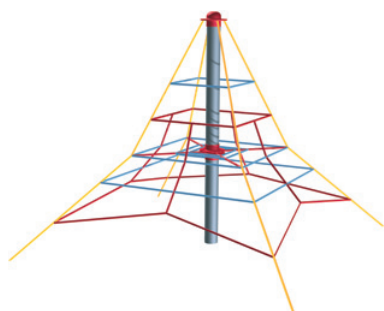

LANOVÁ PYRAMIDA LPY-200-4L

Lanová pyramida se 4-mi napínacími zámky.

Kód	LPY-200-4L
Výška pádu	1 m
Cena	27 720,- Kč
Montáž	11 550,- Kč