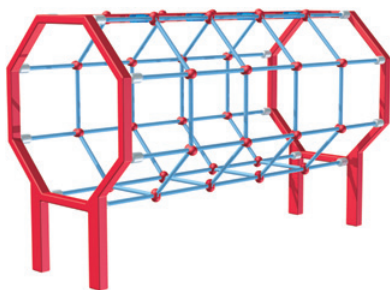

PRŮLEZKA PR-001C

Celokovová průlezka lanová červená.

Kód	PR-001C
Výška pádu	1 m
Cena	18 040,- Kč
Montáž	3 300,- Kč