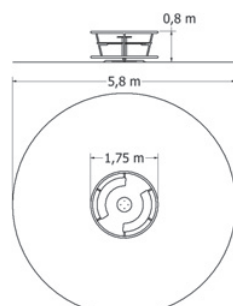

KOLOTOČ NA SEZENÍ NK-SE-18-40

Celokovový kolotoč na sezení.

Kód	NK-SE-18-40
Výška pádu	0,5 m
Cena	32 670,- Kč
Montáž	6 600,- Kč