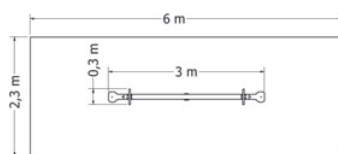

VAHADLOVÁ HOUPAČKA NVH-1