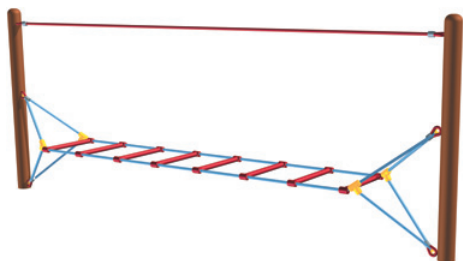

LANOVÝ PRVEK L-1

Celokovový lanový prvek - žebřík.

Kód	L-1
Výška pádu	1 m
Cena	18 150,- Kč
Montáž	7 150,- Kč