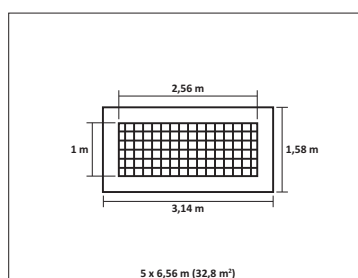

TRAMPOLÍNA TRA-250-1

Zemní trampolína -
obdélníková.

Kód	TRA-250-1
Cena	85 189,- Kč
Montáž	36 750,- Kč