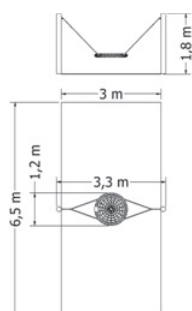

ŘETĚZOVÁ HOUPAČKA HNÍZDO NH-H

Celokovová houpáčka „Hnízdo“.

Kód	NH-H
Výška pádu	1 m
Cena	35 860,- Kč
Montáž	7 500,- Kč