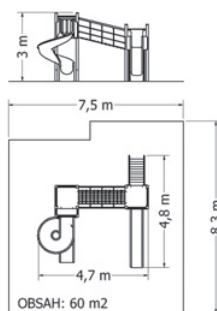

MULTIFUNKČNÍ HERNÍ SESTAVA NU-3-22V2

Kód	NU-3-22V2
Výška pádu	2 m
Cena	160 270,- Kč
Montáž	24 200,- Kč

MULTIFUNKČNÍ HERNÍ SESTAVA NU-3-25V