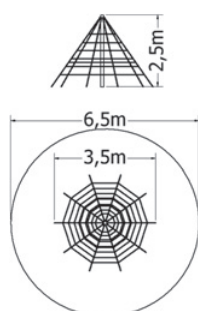

LANOVÁ PYRAMIDA LPY-250-10P

Lanová pyramida s 10-ti napínacími zámky.

Kód	LPY-250-10P
Výška pádu	1 m
Cena	38 390,- Kč
Montáž	13 200,- Kč