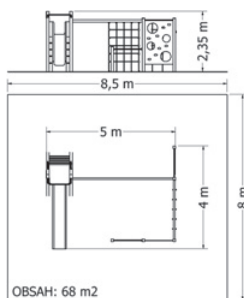

ŠPLHACÍ SESTAVA NSS-103

Celokovová šplhací sestava se skluzavkou, výlezovými tyčemi, kolmou lezeckou sítí, lanovým žebříkem, lanovými madly, kolmou lezeckou stěnou s otvory a hrazdou.

Kód	NSS-101
Výška pádu	2 m
Cena	105 820,- Kč
Montáž	19 250,- Kč