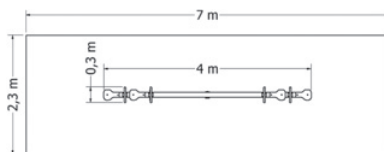

VAHADLOVÁ HOUPAČKA NVH-1

Celokovová vahadlová houpačka dvoumístná.

Kód	NVH-1
Výška pádu	1 m
Cena	11 275,- Kč
Montáž	2 200,- Kč

VAHADLOVÁ HOUPAČKA NVH-2

Celokovová vahadlová houpačka čtyřmístná.

Kód	NVH-2
Výška pádu	1 m
Cena	14 960,- Kč
Montáž	2 200,- Kč