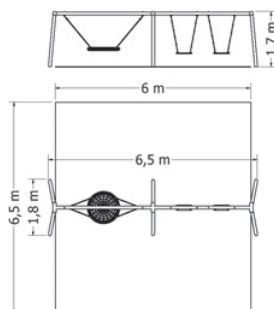

ŘETĚZOVÉ HOUPAČKY

ŘETĚZOVÁ TROJHOUPAČKA NH-3HM

Celokovová řetězová trojhoupáčka s „Hnízdem“.

Kód	NH-3HM
Výška pádu	1 m
Cena	64 020,- Kč
Montáž	9 200,- Kč