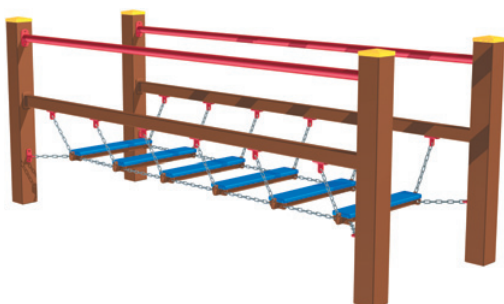

Kód	LL-1600
Výška pádu	1 m
Cena	251 350,- Kč
Montáž	61 600,- Kč

LANOVÝ PRVEK LPO-182V

Celokovový lanový prvek s výlezovými sítěmi a lanovými žebříky.

Kód	LPO-182V
Výška pádu	1,5 m
Cena	48 950,- Kč
Montáž	17 600,- Kč

LANOVÁ LÁVKA L-LM25R

Celokovová řetězová lávka s plastovými špalíčky.

Kód	L-LM25R
Výška pádu	1 m
Cena	32 120,- Kč
Montáž	7 150,- Kč

LANOVÉ DRÁHY

Mezi nejoblíbenější herní prvky, které se dobře uplatní vzhledem k poměru délky a šířky na užších a delších plochách patří lanové dráhy. Děti se mohou těšit na plynulý sjezd od vyšší části lanovky k nižší.