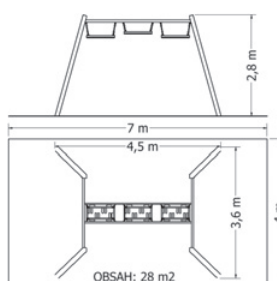

WORKOUT EXTREME MOSW-E-02 **NOVINKA**

WORKOUT EXTREME

Kód	MOSW-E-02
Cena	51 800,- Kč
Montáž	12 000,- Kč