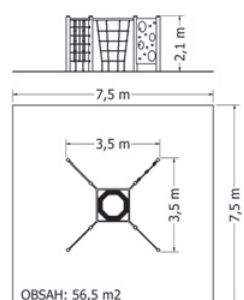

ŠPLHACÍ SESTAVA NSS-810-1

Celokovová šplhací sestava s lanovým trychtýřem, šplhacími lany, kolmou lezeckou stěnou s horolezeckými chytami, kolmou lezeckou stěnou s otvory a kolmou lezeckou sítí.

Kód	NSS-810-1
Výška pádu	2 m
Cena	93 720,- Kč
Montáž	20 350,- Kč