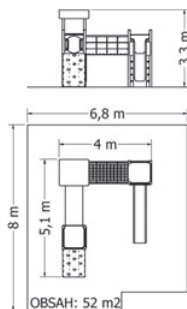

MULTIFUNKČNÍ HERNÍ SESTAVA NU-3-25V

Kód	NU-3-25M
Výška pádu	1 m
Cena	149 050,- Kč
Kód	NU-3-25V
Výška pádu	1,5 m
Cena	163 020,- Kč
Montáž	24 200,- Kč

MULTIFUNKČNÍ HERNÍ SESTAVY

MULTIFUNKČNÍ HERNÍ SESTAVA NU-4-11V