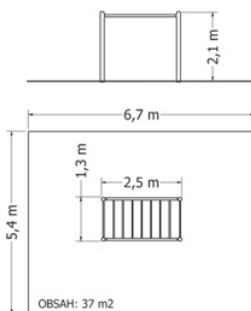

ŠPLHACÍ SESTAVA NSS-113

Celokovová šplhací sestava s výlezovými tyčemi a tyčovým přelezem.

Kód	NSS-113
Výška pádu	2 m
Cena	37 180,- Kč
Montáž	6 490,- Kč