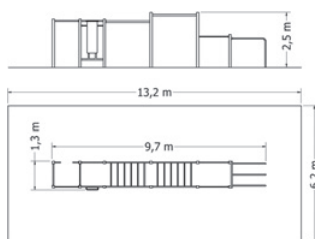

WORKOUTOVÁ HŘIŠTĚ

WORKOUTOVÁ SESTAVA MOSW-540-5

Celokovová workoutová sestava - posilování břišních svalů - 1x, hrazda - 7x, trojbradla - 1x, tyčový přelez rovný - 2x.

Kód	MOSW-540-5
Cena	114 620,- Kč
Montáž	28 600,- Kč