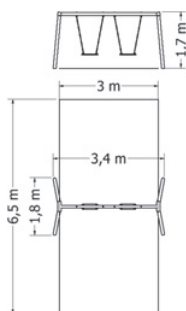

Celokovová řetězová dvojhoupačka.

Kód	NH-2M
Výška pádu	1 m
Cena	21 230,- Kč
Montáž	7 150,- Kč