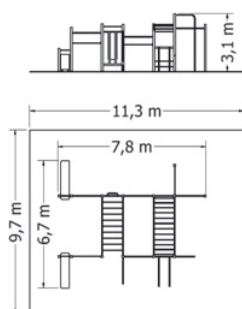

WORKOUTOVÁ SESTAVA MOSW-1038

Celokovová workoutová sestava - lavice rovná - 1x, lavice šikmá - 1x, posilování břišních svalů - 1x, hrazda - 6x, klíky - 1x, šplhací tyč - 1x, bradla - 1x, tyčový přelaz rovný - 1x, tyčový přelazstupňovitý - 1x, boční madlo - 1x.

Kód	MOSW-1038
Cena	164 500,- Kč
Montáž	31 350,- Kč