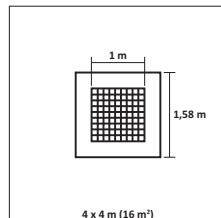

TRAMPOLÍNA TRA-100

Zemní trampolína -
čtvercová.

Kód	TRA-100
Cena	62 326,- Kč
Montáž	18 600,- Kč