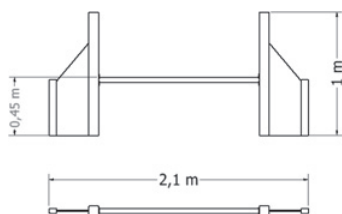

AGILITY - PŘEKÁŽKY PRO PSY

PŘEKÁŽKA SKOKOVÁ JEDNODUCHÁ AG-SK-MEDIUM-45

Překážka pro psy - překážka skoková jednoduchá.

Kód **AG-SK-MEDIUM-45**

Cena **8 294,- Kč**

Montáž **2 200,- Kč**