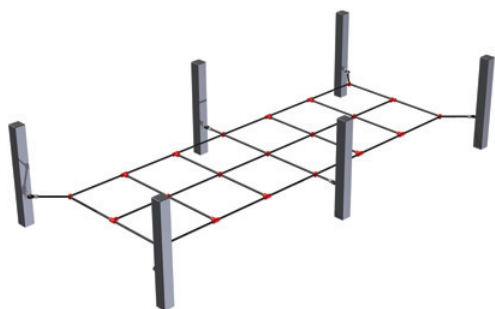

WORKOUT EXTREME MOSW-E-11 **NOVINKA**

WORKOUT EXTREME

Kód	MOSW-E-11
Cena	24 000,- Kč
Montáž	8 000,- Kč