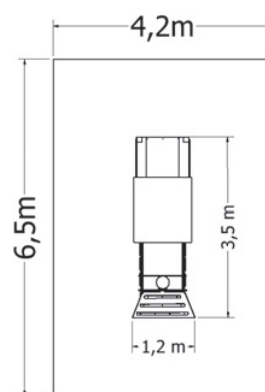

VLÁČEK NV-2

Celokovový vláček s plastovým tunelem a střešou.

Kód	NV-2
Výška pádu	0,4 m
Cena	111 980,- Kč
Montáž	13 750,- Kč