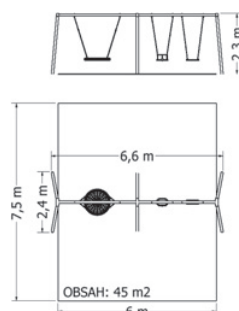

Celokovová řetězová trojhoupáčka se sedákem „Hnízdo“ a se sedákem Baby.

Kód	NH-3HV-SB
Výška pádu	1,5 m
Cena	71 060,- Kč
Montáž	9 200,- Kč