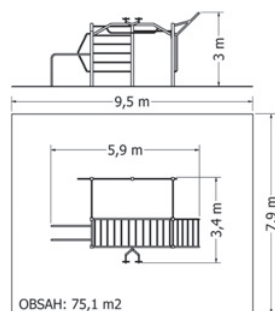

WORKOUTOVÁ SESTAVA MOSW-1024

Celokovová workoutová sestava - bradla - 1x, žebřiny - 1x, hrazda - 3x, šikmý tyčový výlez - 1x, tyčový přelez - 1x, závěs na kruhy - 1x, ručkovadlo - 1x. Workoutové sestavy jsou variabilní.

Kód	MOSW-1024
Cena	148 720,- Kč
Montáž	31 350,- Kč